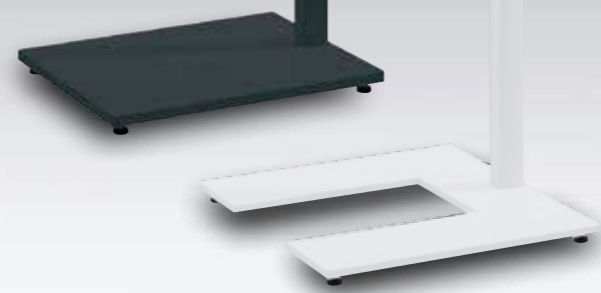

FLEKSIBILITET TIL ALLE KRAV

To fodvarianter giver mulighed for at bruge standerlampen til forskellige typer skriveborde: Flad fod eller U-formet fod. Højdejusterbare skruefødder til placering på ujævne underlag.