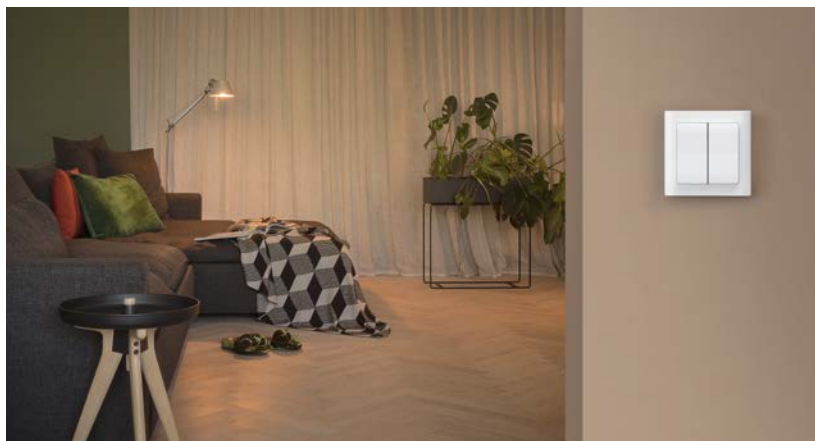

Niko lysdæmper til Hue system

Med en Hue lysdæmper fra Niko kan du, ud over at tænde og slukke belysningen fra Hue system, også aktivere eller dæmpe dine forprogrammerede lysindstillinger med et enkelt tryk.

Fordele ved Hue lysdæmper:

- Enkelt og stilrent design som passer til ethvert interiør
- Fungerer trådløst og uden batterier
- Nemt at installere med skruer eller dobbeltsidet tape
- Forskellige programmeringsmuligheder:
 - Kan aktivere dine 4 favoritindstillinger
 - Kan bruges som dæmper til din Hue belysning
 - Kan kombinere dine 2 favoritindstillinger med dæmperfunktion
- Kræver forbindelse med Hue Bridge
- Mulighed for tilslutning af op til 25 Niko lysdæmpere per Hue Bridge
- Flere design og farver:
Niko Intense - Niko Pure - Niko DK-design