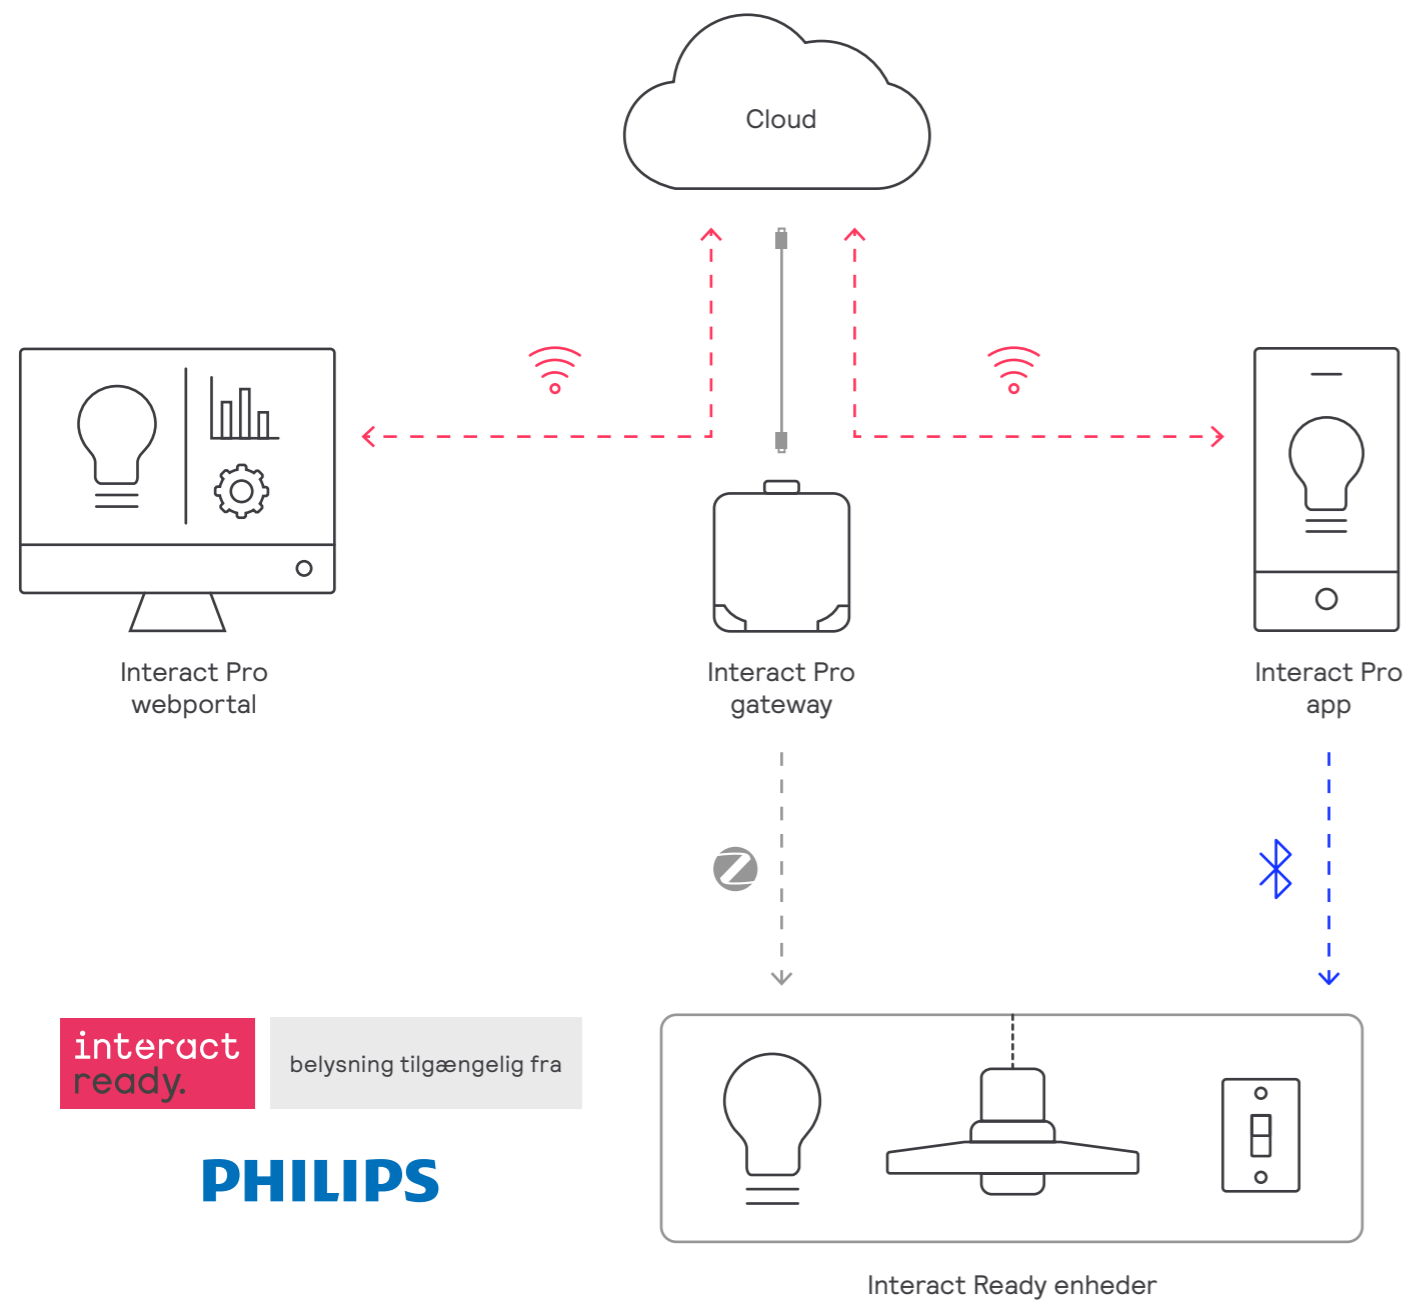

Introduktion til Interact Pro

Se hvordan de enkelte dele i Interact Pro systemet leverer den bedste løsning i forhold til den enkelte kundes behov.

interact ready. belysning tilgængelig fra

PHILIPS

Interact Pro app

- Nem opsætning af belysnings-systemer i flere bygninger
- Hurtig idriftsættelse via Bluetooth
- Flexibelt system, der gør det muligt, at en eller flere brugere downloader og opsætter systemet
- Tilpas og automatiser lysindstillingerne nemt
- Backup af projektdata i cloud

Download her:

Interact Pro webportal

- Interact Pros webportal giver dig et overblik over alle dine belysningsinstallationer
- Nem adgang overalt, hvilket potentielt sparer tid og unødigt kørsel
- Forbered projekter offline før opstart
- Detaljerede rapporter på energiforbrug og hurtig oversigt over enhedens sundhed

Interact Pro gateway

- Forbindes til lyskilder, armaturer, sensorer og tryk via Zigbee og internettet
- Fremtidssikre bygningen takket være den automatiske over-air-funktion og sikkerhedsopdateringer
- Interact Pro-webportalen åbner for yderligere funktioner som monitorering og vedligeholdelse af bygninger
- Op til 200 lyspunkter per gateway og op til 20 gateways per projekt