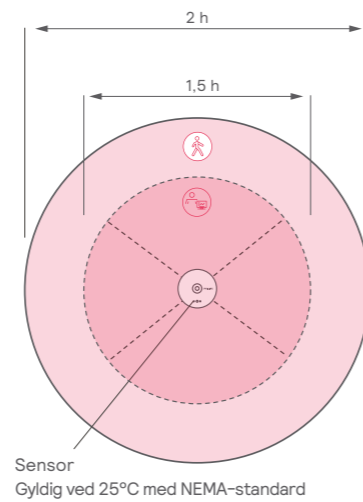

### Med ekstern trådløs multisensor Synsfelt – bevægelse