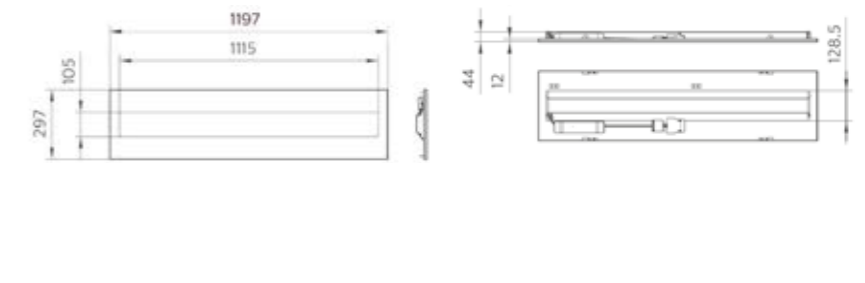

Dimensioner for 30 x 120 cm