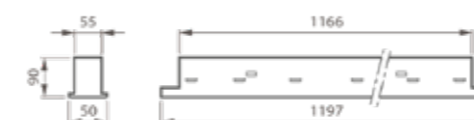

TrueLine Indbyg 80 x 1450 mm

Dimensioner for 80 x 1200 mm