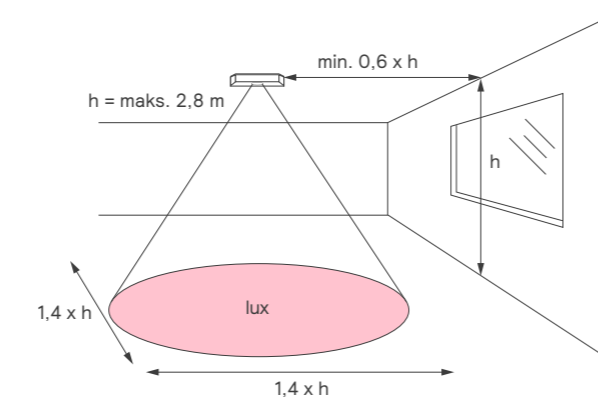

Med integreret multisensor i armaturet