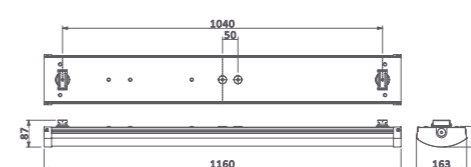

Dimensioner for 1160 mm