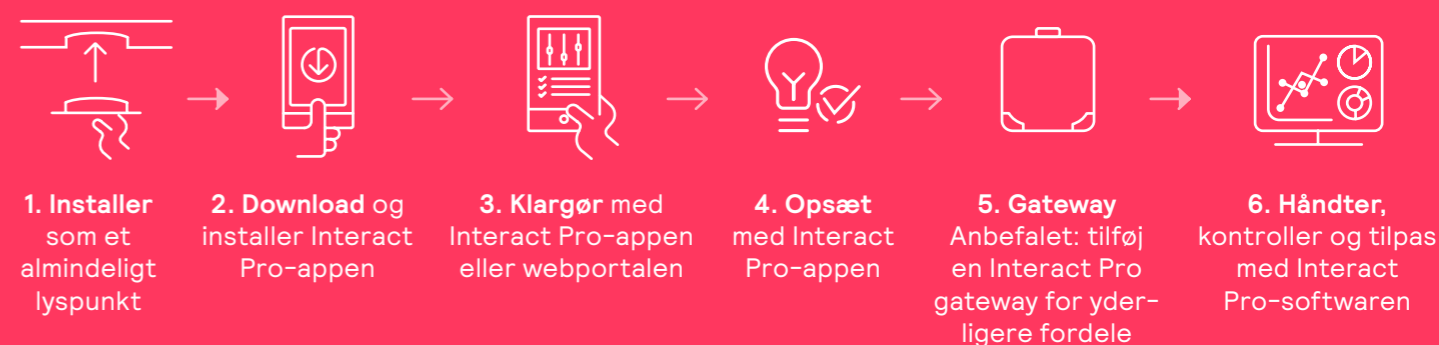

Smarte fordele til smarte installatører

Få mere gjort på kortere tid

- Hurtig installation af lyspunkterne: trådløst system, ingen kompliceret kabelføring er nødvendigt
- Nemt at installere og konfigurere for enhver installatør, selv for nybegyndere
- Praktisk projektplanlægning og off-site forberedelse med Interact Pro-appen eller webportalen
- Spar tid med fjernmonitorering og minimer unødvendige besøg på stedet
- Prisvindende app, som er tilgængelig på mange sprog

Virker hver gang

- Ét system til flere anvendelsesområder, f.eks. kontor, industri, og uddannelsesinstitutioner
- Velegnet til både renovering og nybyggeri
- Bredt udvalg af Philips' armaturer, lyskilder, tryk og sensorer i høj kvalitet
- Problemfri integration: forbind let til DALI-armaturer ved hjælp af et simpelt connector-sæt
- Tilpasningsevne i centrum: imødekommer ubesværet skiftende belysningskrav for hver layoutændring i et rum
- Pålideligt økosystem: smart belysning og system-komponenter fra en enkelt producent

Bliv den foretrukne partner

- Tilbyd fordele ved smart belysning til en mere overkommelig projektkostning end kablede systemer
- Forbedre dit omdømme ved at blive ekspert i andre belysningsløsninger end simple LED-installationer og klæd dine kunder på, til deres rejse mod bæredygtige løsninger
- Overbevis dine kunder med attraktive energiforbrugsrapporter og tilbagebetalingstider
- Mere kundeloyalitet igennem proaktiv vedligeholdelse på få eller flere lokationer

Overbevis nemt dine kunder