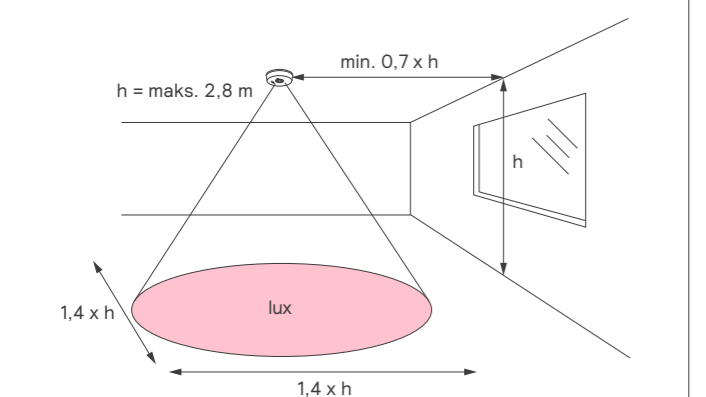

Område for dagslysregistrering

Med ekstern trådløs multisensor