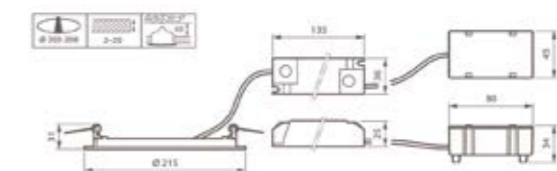

Dimensioner for Ø200 mm