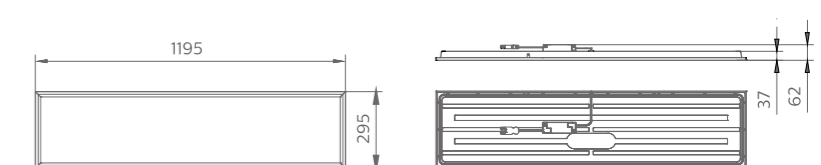

Dimensioner for 30 x 120 cm