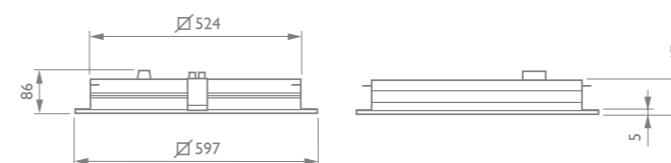

Dimensioner for 60 x 60 cm