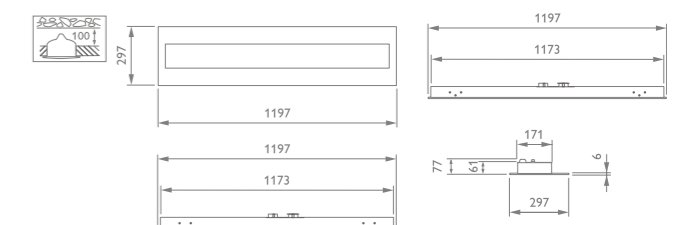

Dimensioner for 30 x 120 cm