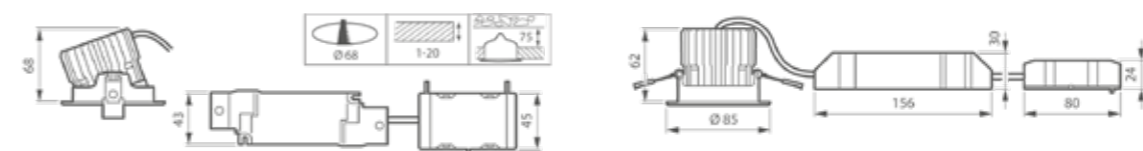

Dimensioner for Ø68 mm