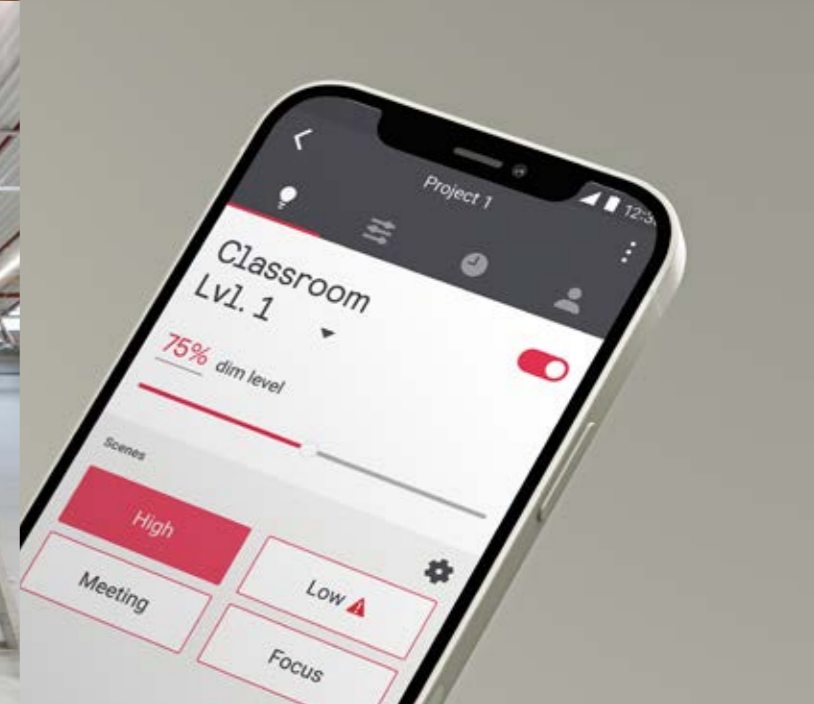

Interact Pro

Interact Pro er et intelligente lysstyringssystem fra Signify. Systemet giver dig mulighed for at skræddersy belysningen præcis efter dine behov.

Nemt

Installeringen af det intelligente lysstyringssystem og dets tilhørende produkter er nemt og problemfrit, og opsætningsprocessen er enkel og intuitiv grundet Interact Pro-appen. Vores app vandt i 2023 den prestigefyldte iF Design pris for dens brugervenlige applikation.

Effektivt

Interact Pro er en effektiv løsning for installatører, der ønsker at tilføre værdi til deres kunders belysningsbehov på flere niveauer. Frem for alt er det ekstremt omkostningseffektivt. Ydermere er systemet kabelløst og kan dermed installeres hurtigt uden behov for kompliceret kabelføring. Derudover bidrager Interact Pro væsentligt til bygningens bæredygtighed og sikrer en mere effektiv drift takket være den fjernstyrede systemovervågning. Dette kan føre til energibesparelser på op til 75 %.

Smart

Vi kalder ikke bare Interact Pro smart, fordi det er et intelligent, trådløst lysstyringssystem. Smart betyder også alsidighed, fleksibilitet, pålidelighed, sikkerhed – og meget mere.