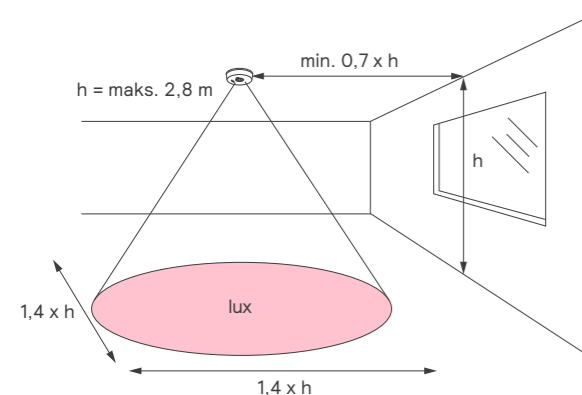

Område for dagslysregistrering

Med ekstern trådløs multisensor