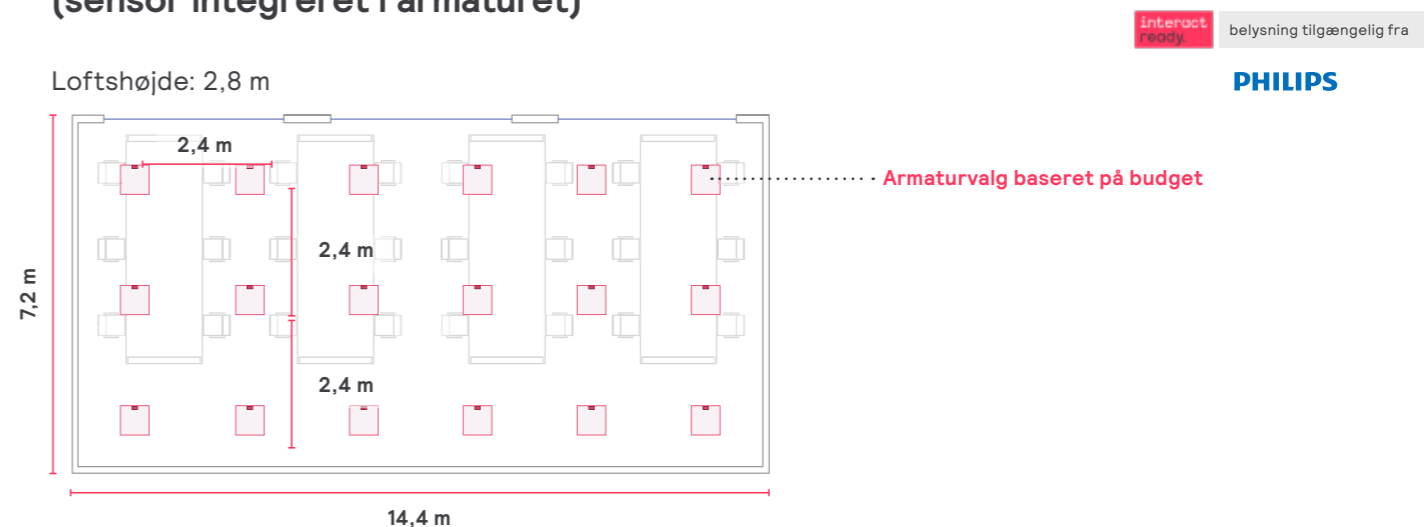

Installationsvejledning

Åbent kontor med en typisk armaturopsætning (sensor integreret i armaturet)¹

Mulighed 1: Hurtig og nem installation med effektiv belysning

Budget: ● ○ ○ ○

Produkt navn	Antal	Varenummer
CoreLine Panel RC132V 4300lm/840 60x60 UGR<19	18	910505102377
Valgfrit		
4-knaps trådløst tryk	2	913701055803

Mulighed 2: Det bæredygtige valg af høj kvalitet²

Budget: ● ● ○ ○

Produkt navn	Antal	Varenummer
SlimBlend Panel RC330V 4200Lm/940 60x60 MXO UGR<19	18	910505102453
Valgfrit		
4-knaps trådløst tryk	2	913701055803

Mulighed 3: Ultimativ fleksibilitet og meget høj effektivitet

Budget: ● ● ● ○

Produkt navn	Antal	Varenummer
TrueLine Påbyg SM530C 4000lm/940 1170mm Alu	18	910505103237
Valgfrit		
4-knaps trådløst tryk	2	913701055803

Mulighed 4: Belysning for velvære med Tunable White-armaturer

Budget: ● ● ● ●

Produkt navn	Antal	Varenummer
PowerBalance Indbyg Tunable White RC461B 8000lm/Tunable White 60x60 VPC	18	910505103383
Valgfrit		
4-knaps trådløst tryk	2	913701055803

¹Opfylder minimumskravene for kontorbelysning ²Grundet armaturets genanvendelighed og reparerbarhed