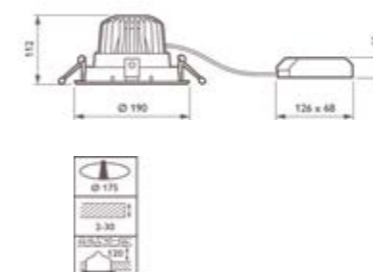

Dimensioner for RS340B