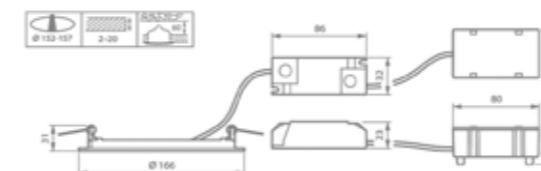

Dimensioner for Ø150 mm