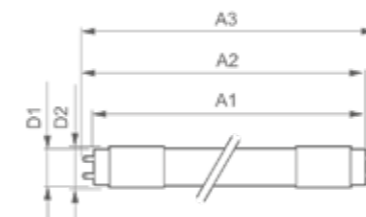

Dimensioner

Produktlængde	D1 (mm)	D2 (mm)	A1 (mm)	A2 (mm)	A3 (mm)
600mm	26	28	589	596	603
1200mm	26	28	1198	1205	1212
1500mm	26	28	1499	1506	1513