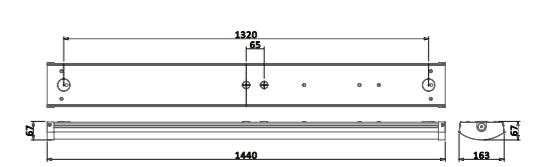

Dimensioner for 1440 mm