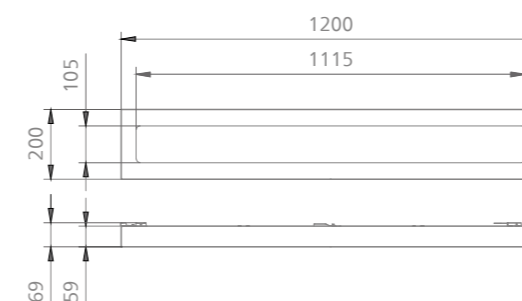

CoreLine Påbyg 20 x 150 cm

Dimensioner for 20 x 120 cm