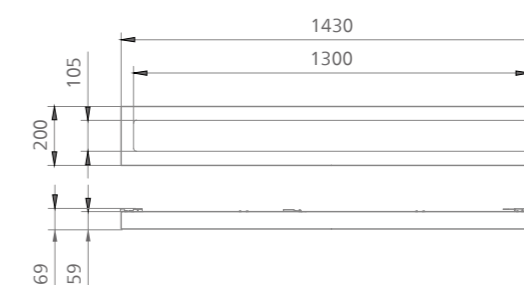

Dimensioner for 20 x 150 cm