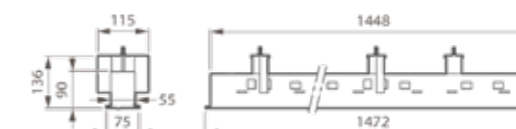

Dimensioner for 80 x 1450 mm