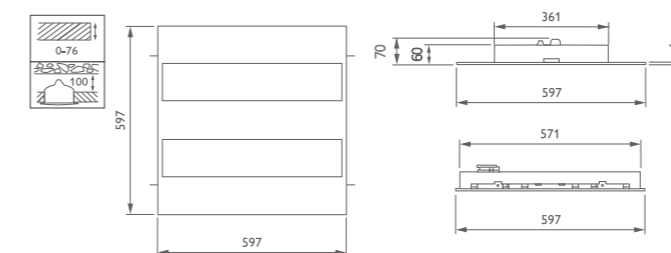

Dimensioner for 60 x 60 cm