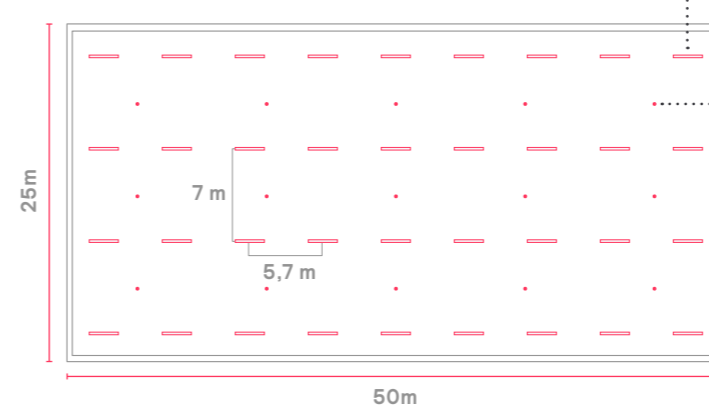

Mulighed 2

Produkt navn	Antal	Varenummer
Pacific LED Gen5 WT490C 15000lm/840 1800mm	36	(Konfigureret produkt)
Trådløs Tilstedeværelsessensor PIR CM IP65 Hvid	15	913701043903
Alternativ sensor inkl. dagslysregistrering		
Trådløs Multisensor PIR og Dagslys CM IP65 Hvid	-	913701044003

Fordele ved Pacific LED Gen5:

- 24% mindre installeret strøm
- 55% mindre behov for armaturer grundet højere lumenpakke
- Mere øjenkomfort grundet lavere direkte blænding

* Dette opfylder de ændrede belysningskrav til industri- og lagerhaller: Gennemsnit 300 lux på arbejdsstation, 100 lux på væg, 50 lux i loft. Sensordesign sikrer fuld detektionsdækning i hallen.

Industriarmatur

Ekstern sensor