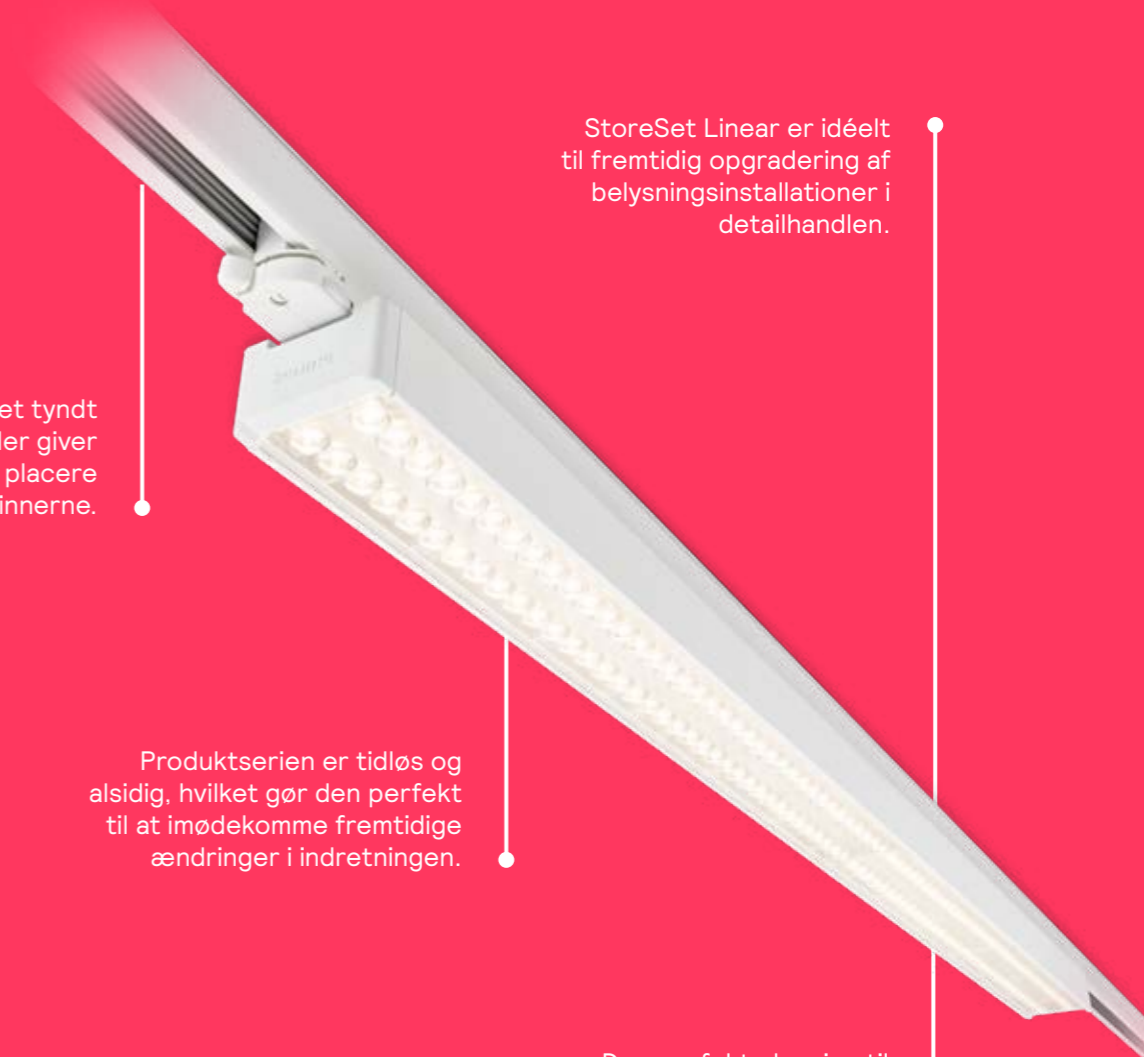

StoreSet Linear SM504T

Konfigurerbar
armaturserie

Produktserien har et tyndt og diskret design, der giver muligheder for nemt at placere armaturerne langs skinnerne.

StoreSet Linear er ideelt til fremtidig opgradering af belysningsinstallationer i detailhandlen.

Produktserien er tidløs og alsidig, hvilket gør den perfekt til at imødekomme fremtidige ændringer i indretningen.

Den perfekte løsning til supermarkeder, tankstationer og detailbutikker.