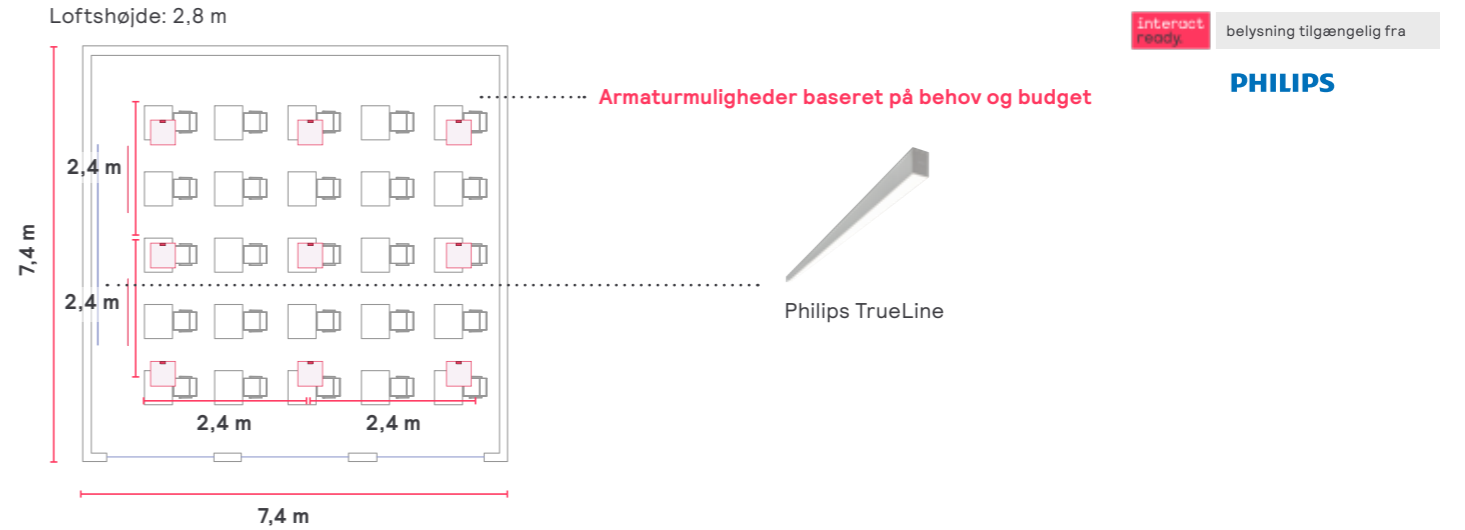

Installationsvejledning

Undervisningslokale med en typisk opsætning af armaturer med integreret sensore¹

Mulighed 1: Hurtig og nem installation med effektiv belysning

Budget: ☒ ☐ ☐ ☐

Produkt navn	Antal	Varenummer
CoreLine Panel RC132V 4300lm/840 60x60 UGR<19	9	910505102377
TrueLine Nædhængt SP530P 4000lm/940 SR-driver 1170mm Alu	2	910505103215

Valgfrit

4-knaps trådløst tryk	2	913701055803

Mulighed 2: Det bæredygtige valg af høj kvalitet²

Budget: ☒ ☒ ☐ ☐

Produkt navn	Antal	Varenummer
SlimBlend Panel RC330V 4200Lm/940 60x60 MXO UGR<19	9	910505102432
TrueLine Nædhængt SP530P 4000lm/940 SR-driver 1170mm Alu	2	910505103215

Valgfrit

4-knaps trådløst tryk	2	913701055803

Mulighed 3: Ultimativ fleksibilitet og meget høj effektivitet

Budget: ☒ ☒ ☒ ☐

Produkt navn	Antal	Varenummer
TrueLine Påbyg SM530C 4000lm/940 1170mm ALU	9	910505103237
TrueLine Nædhængt SP530P 4000lm/940 SR-driver 1170mm Alu	2	910505103215

Valgfrit

4-knaps trådløst tryk	2	913701055803

Mulighed 4: Belysning for velvære med Tunable White-armaturer

Budget: ☒ ☒ ☒ ☐

Produkt navn	Antal	Varenummer
PowerBalance Indbyg Tunable White RC461B 8000lm/Tunable White 60x60 VPC	9	910505103383
TrueLine Nædhængt SP530P 4000lm/940 SR-driver 1170mm Alu	2	910505103215

Valgfrit

4-knaps trådløst tryk	2	913701055803

¹Opfylder minimumskravene for belysning i klasselokaler

²Grundet armaturets genanvendelighed og reparerbarhed