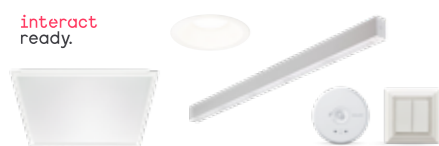

Interact Pro til uddannelsesinstitutioner

Alt hvad du har brug for til dit smarte belysningsystem

Interact Ready produkter