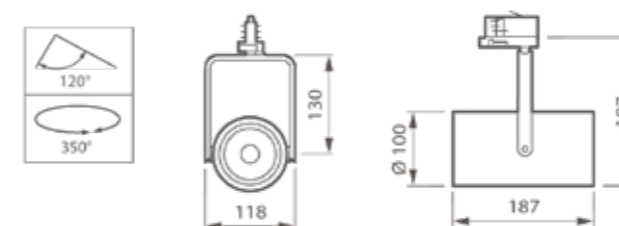

Dimensioner for ST321T