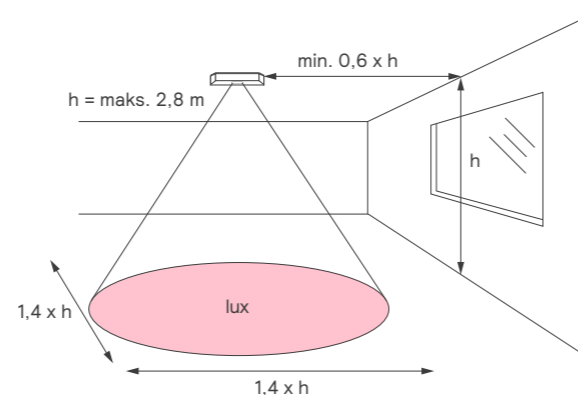

Med integreret multisensor i armaturet