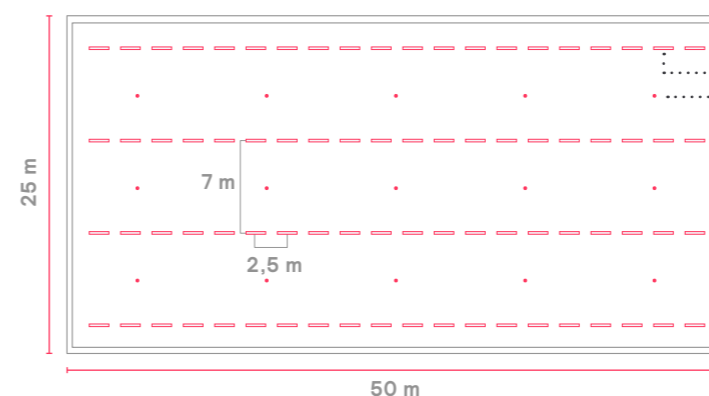

Mulighed 1

Produkt navn	Antal	Varenummer
CoreLine Industriarmatur WT120C 6500lm/840 IP65 IK08 1500mm	80	910505101271
Trådløs Tilstedeværelsessensor PIR CM IP65 Hvid	15	913701043903
GentleSpace Gen3		
Trådløs Multisensor PIR og Dagslys CM IP65 Hvid	-	913701044003