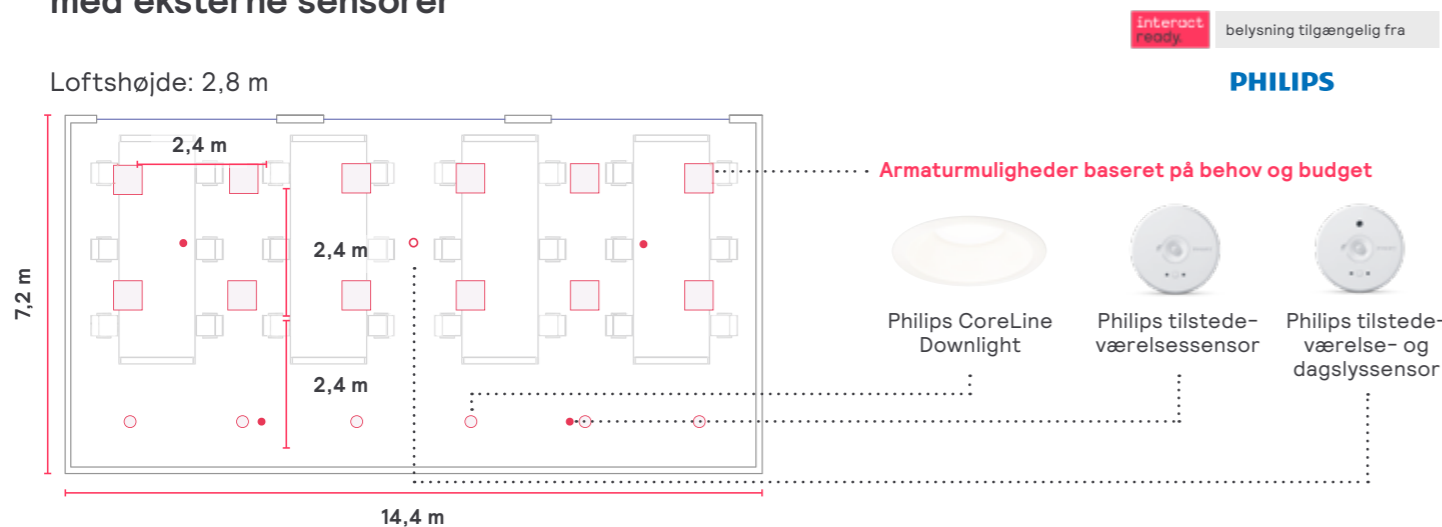

Installationsvejledning

Åbent kontor med en typisk armaturopsætning med eksterne sensorer¹

Mulighed 1: Hurtig og nem installation med effektiv belysning

Budget: ● ○ ○ ○

Produkt navn	Antal	Varenummer
CoreLine Panel RC132V 3400lm/830 60x60 UGR<19	12	911401857984
CoreLine Downlight DN140B 2000lm/830 Hvid med alurefektor	6	910505103612
Trådløs Tilstedeværelsessensor PIR CM IP20 Hvid	4	913701067003
Trådløs Multisensor PIR og Dagslys CM IP20 Hvid	1	913701067103
Valgfrit		
4-knaps trådløst tryk	2	913701055803

Mulighed 2: Høj effektivitet og ultratyndt design

Budget: ● ● ○ ○

Produkt navn	Antal	Varenummer
CoreLine Indbyg RC136B 4300lm/840 60x60 UGR<19	12	911401896781
CoreLine Downlight DN140B 2000lm/830 Hvid med alurefektor	6	910505103612
Trådløs Tilstedeværelsessensor PIR CM IP20 Hvid	4	913701067003
Trådløs Multisensor PIR og Dagslys CM IP20 Hvid	1	913701067103
Valgfrit		
4-knaps trådløst tryk	2	913701055803

Mulighed 3: Ultimativ fleksibilitet med et minimalistisk look

Budget: ● ● ● ○

Produkt navn	Antal	Varenummer
Philips KeyLine SM350C 4000lm/840 1200mm Hvid UGR<19	12	910925868366
CoreLine Downlight DN140B 2000lm/830 Hvid med alurefektor	6	910505103612
Trådløs Tilstedeværelsessensor PIR CM IP20 Hvid	4	913701067003
Trådløs Multisensor PIR og Dagslys CM IP20 Hvid	1	913701067103
Valgfrit		
4-knaps trådløst tryk	2	913701055803

¹Opfylder minimumskravene for kontorbelysning