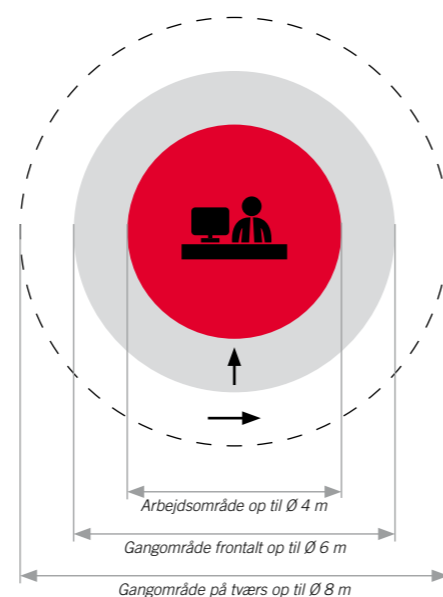

HØJTYDENDE REGISTRERING

Trods en flad linse viser FLAT også ved registrering den bedste ydeevne: Takket være en passiv IR-sensor er rækkevidden ved en installationshøjde på 2,5 til 3 m i gennemsnit mere end 8 m i et detekteringsområde på 360°. På den måde kan der med kun én sensor registreres et stort arbejdsområde med forskellige bevægelsesforløb. Parallelttilslutning af flere sensorer til et endnu større område opnås let med stikklemmer med mulighed for gennemgående ledningsføring, også i master-slave-funktion. Efterløbstiden kan indstilles fleksibelt og bekvemt via infrarød fjernbetjening.

TRE DETEKTERINGSOMRÅDER TIL DEN OPTIMALE RUMDÆKNING

Arbejdsområde op til Ø 4 M

- Yderst præcis registrering af små bevægelser
- Ideel over arbejdspladser

Gangområde frontalt op til Ø 6 M

- Detekteringsområde af gangbevægelser
- I alle retninger
- Ideel til området mellem skriveborde

Gangområde på tværs op til Ø 8 M

- Registrering af gangbevægelser på tværs i forhold til sensoren
- Ideel til yderområder i kontorlokaler

OGSÅ MEGET ALSIDIG VED INDBYGNING

Den hvide variant af de runde FLAT-sensorer fås også som FLAT LARGE (Ø 104 mm) til større PL-dåser. I kombination med det tilsvarende ESYLUX-underlag til påmontering C IP 20 giver FLAT LARGE-sensorerne tilmed mulighed for en yderligere monteringsmulighed.