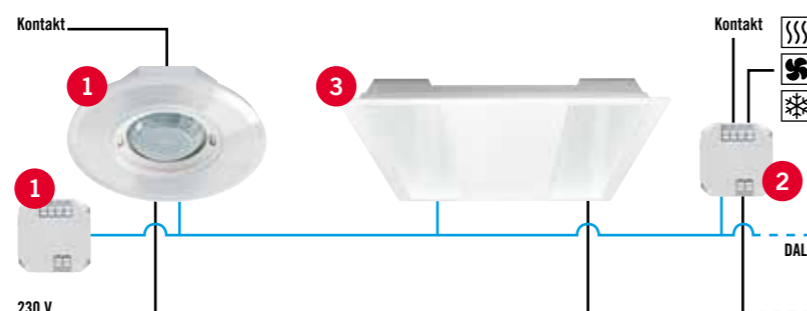

I kombination med DALI-Switch giver FLAT-tilstedeværelsessensorerne den optimale introduktion til digital rumautomatisering. Ved at trykke på en knap kan de individuelle behov når som helst tilpasses manuelt. DALI-Switch ekstra koblingskanal giver mulighed for integration og styring af traditionelle forbrugsenheder, som f.eks. ventilation, multimedieenheder eller klimaanlæg. Derved opnås en automatisering af hele rumteknikken med et yderligere reduceret strømforbrug. Ekstra fordel med DALI-bussen: Nem kabel- og ledningsføring – og takket være broadcast-funktion ingen tidskrævende softwarekonfiguration.