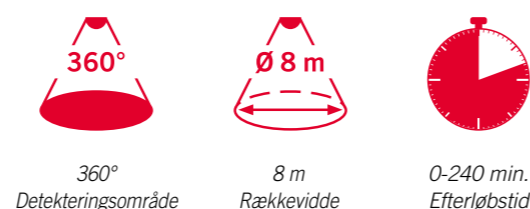

OGSÅ MEGET ALSIDIG VED INDBYGNING

Den hvide variant af de runde FLAT-sensorer fås også som FLAT LARGE (Ø 104 mm) til større PL-dåser. I kombination med det tilsvarende ESYLUX-underlag til påmontering C IP 20 giver FLAT LARGE-sensorerne tilmed mulighed for en yderligere monteringsmulighed.