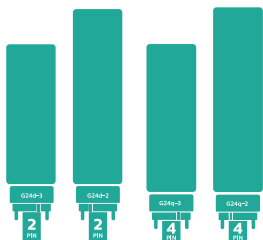

## SceneSwitch - Tre lysindstillinger

E14

IKKE DÆMPBAR

15.000 T

EEL

DIMENSIONER

Produktnavn	Lysstrøm	Lysudbytte	Form	Farve-temperatur	EL-nummer	Listepris	EAN-kode
SceneSwitch	lm	lm/W		Kelvin			
5,5W (40W) E14 SceneSwitch	470	85	B38	2700-2500-2200	2057806695	70 kr.	 8718696 598474