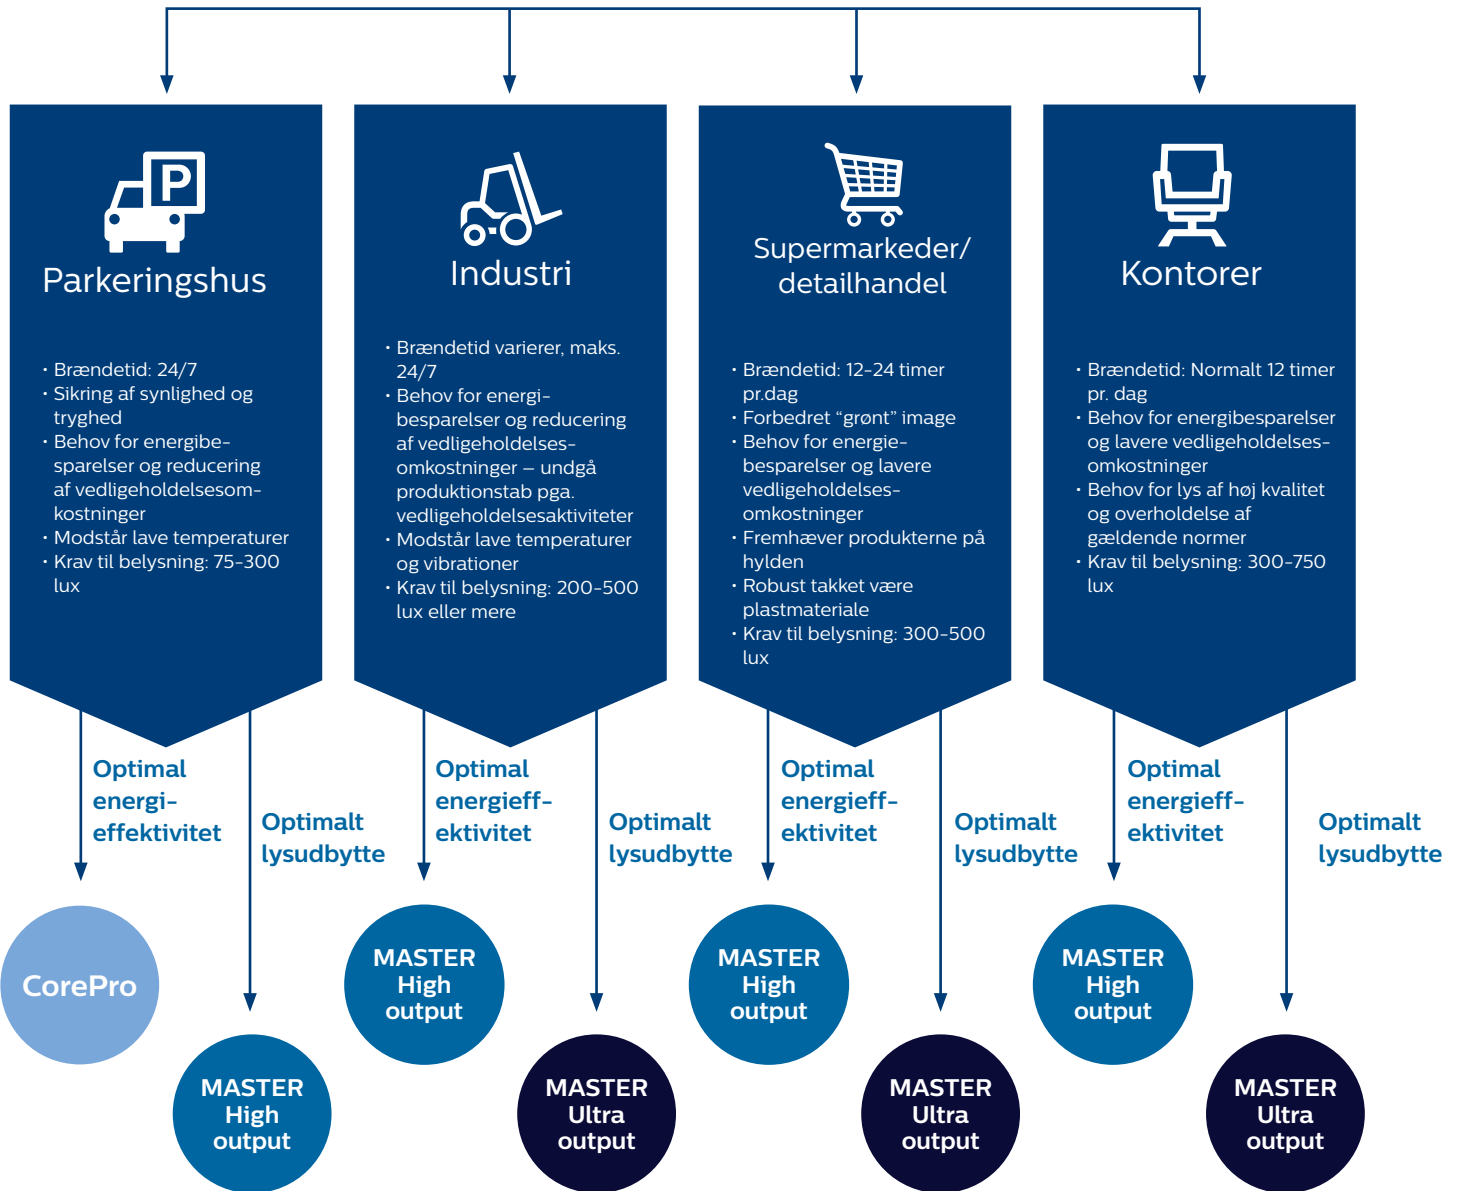

Virker med elektromagnetisk
forkobling (EM)

Virker med elektronisk
højfrekvent forkobling (HF)

CorePro
1600-2000 lumen

- 1200 mm EM
- 1200 mm HF
- 1500 mm EM
- 1500 mm HF

MASTER High output
2000-3100 lumen

- 1200 mm ROT EM
- 1200 mm ROT InstantFit HF
- 1500 mm ROT EM
- 1500 mm ROT InstantFit HF

MASTER Ultra output
2300-3700 lumen

- 1200 mm ROT EM
- 1200 mm InstantFit HF
- 1500 mm ROT EM
- 1500 mm InstantFit HF

Roterbare endekapper (ROT)

I mange installationer er der en reflektor. Det kan være et problem, idet LED-lysrør udsender retningsbestemt lys. Alle vores MASTER LED-lysrør har roterbare endekapper, så du kan dreje røret op til 90 grader. Du kan derfor altid dreje lyset, så du får den mest optimale belysning.