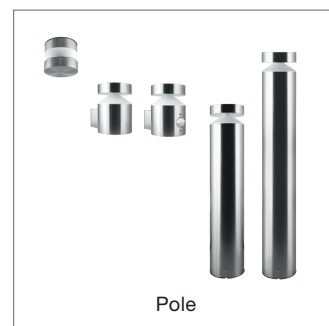

UDENDØRS LED-ARMATURER

LEDVANCE UDENDØRS

- Moderne armaturer til facade, udhæng og stier
- Attraktivt design kombineret med materialer og finish af høj kvalitet
- Indirekte eller direkte belysning, nogle med justerbart armaturhus eller valgfri lys- og bevægelsessensor
- Robust og vejrbestandig (op til IP54)
- Varmt hvidt lys til en behagelig udendørs atmosfære
- Enkel installation