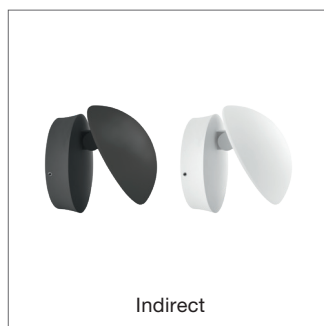

UDENDØRS LED-ARMATURER

LEDVANCE UDENDØRS

- Moderne armaturer til facade, udhæng og stier
- Attraktivt design kombineret med materialer og finish af høj kvalitet
- Indirekte eller direkte belysning, nogle med justerbart armaturhus eller valgfri lys- og bevægelsessensor
- Robust og vejrbestandig (op til IP54)
- Varmt hvidt lys til en behagelig udendørs atmosfære
- Enkel installation