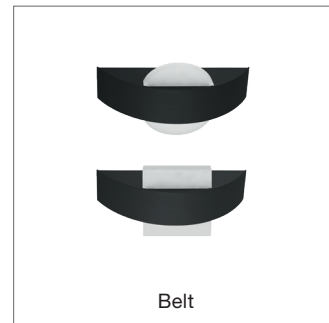

UDENDØRS LED-ARMATURER

LEDVANCE UDENDØRS

- Moderne armaturer til facade, udhæng og stier
- Attraktivt design kombineret med materialer og finish af høj kvalitet
- Indirekte eller direkte belysning, nogle med justerbart armaturhus eller valgfri lys- og bevægelsessensor
- Robust og vejrbestandig (op til IP54)
- Varmt hvidt lys til en behagelig udendørs atmosfære
- Enkel installation