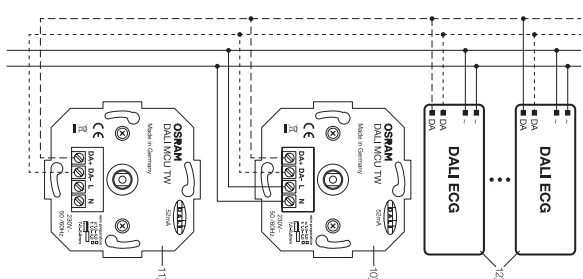

4008321189721	DALI MCU
4052899465916	DALI MCU Tunable White
4052899955622	DALI PCU, kobler