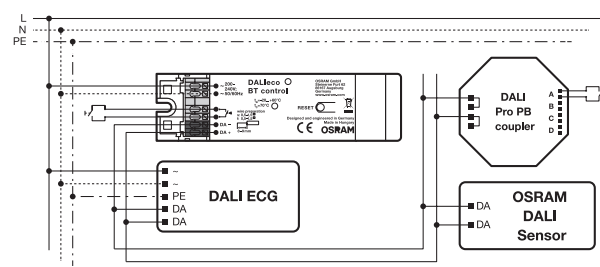

Bluetooth styring

DALleco Bluetooth enhederne kan styre op til 32 DALI drivere/armaturer. Modulerne understøtter endvidere tunable white drivere (DALI DT8), hvilket giver mulighed for tunable white styring samt lysdæmpning og scenaristyring via mobil app.

Plug and play løsningen betyder, at DALleco modulerne selv finder tilsluttede DALI enheder.

Der kan tilsluttes op til 4 OSRAM DALI sensorer.

Med OT BLE DIM, er det muligt at lave RGB, RGBW og tunable white styringer.

Enheden kan styres via Bluetooth (CASAMBI APP) og giver desuden mulighed for at opsætte scenarier.

Modulet må belastes med op til 240W.

4052899988781   DALleco BT control enhed

DEC-18   DALleco BT control enhed RTC

4008321392091   DALleco aflastningskit

4052899957833   OT BLE DIM - BT styring til RGB/RGBW/TW

DALleco forbindelsesdiagram.