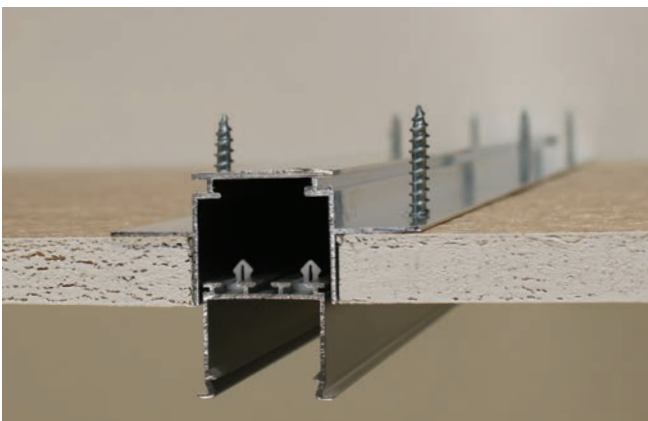

TRIN 1: Valg af monteringsprofil og tilbehør

	Produkt	EAN-nummer	Produktbeskrivelse
WIDE TRACK – høj planforsænket			
	Profil	4052899448841	Wide Track 12 - Indbygningsprofil til Mounting Profile 16
	Cover	4052899447806	Wide Track cover opal flad til track 9/10/12/13, 3000 mm
	Indbygningsprofil	4052899449060	Mounting Track 16 - Indbygningsprofil til track 10/11/12/13
	Endestykke	4052899450165	Endestykke til Wide Track 16 (indbygningsprofil)
	Monteringsclips	4052899446731	Monteringsclips til Wide Track 16 (indbygningsprofil)

WIDE TRACK – høj påbyg			
	Profil	4052899448803	Wide Track 13 - Påbyg høj, B26xH25xL3000 mm
	Cover	4052899447806	Wide Track cover opal flad til track 9/10/12/13, 3000 mm
	Endestykke	4052899450240	Endestykke til Wide Track 13
	Monteringsfjeder	4052899446830	Monteringsfjeder til påbygning af Wide Track 11/13

EDGE TRACK – kantlys			
	Profil	4052899448711	Edge Track 14 - Kantbelysning 6 mm glas, B10xH25xL3000 mm
	Endestykke	4052899450301	Endestykke til Edge Track 14 (kantprofil)

EDGE TRACK – kantlys			
	Profil	4052899448759	Edge Track 15 - Kantbelysning 8/10 mm glas, B12xH25xL3000 mm
	Endestykke	4052899450080	Endestykke til Edge Track 15 (kantprofil)

WIDE TRACK 12 + MOUNTING TRACK 16

Wide Track 12 klikkes op i monteringsprofilen ved hjælp af monteringsclips.