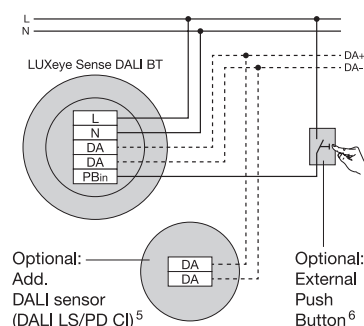

TRIN 4: Valg af styring

EAN-nummer   Produktbeskrivelse

LUXeye Bluetooth dagslyssensor

LUXeye sense Bluetooth tilstedeværelsessensorerne egner sig til applikationer, hvor der ønskes mulighed for individuel styring af belysningszoner. Dette kan fx være i enkeltrumskontorer.

Systemet er nemt at sætte op via Bluetooth og den tilhørende mobilapp.

– Med ON/OFF versionen er der mulighed for automatisk tænd/sluk samt kontrol via app.

– Med DALI versionen er der mulighed for automatisk dagslysregulering samt dæmpning via app.

4052899957428   LUXeye SENSE 10A BT (sensor)

4052899957411   LUXeye SENSE DALI BT (sensor)