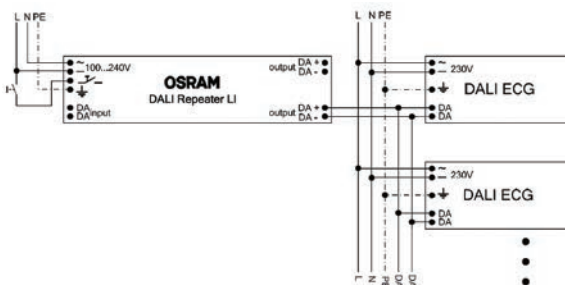

4008321292599	DALI Repeater Linear
4008321083692	Aflastningskit for DALI Repeater Linear
4008321301093	DALI Repeater for DIN-skinne