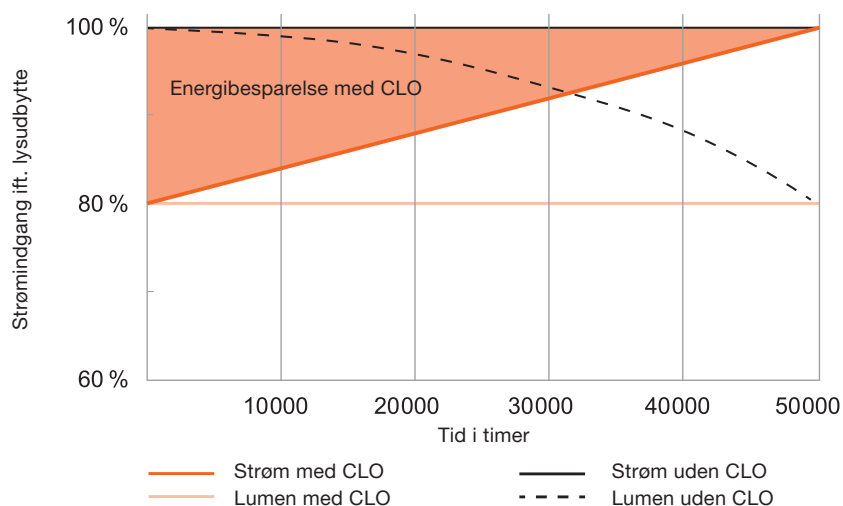

HIGH BAY ARMATURER

HIGH BAY DALI: HØJ EFFEKTIVT OG OPTIMAL LYSKVALITET

NYHED

NYHED: HIGH BAY DALI REFLEKTOR

Med optikker i høj kvalitet og en intelligent lysfordeling er den nye High Bay DALI med 70° eller 80° reflektor også ideel til prestigefyldte applikationer.

CONSTANT LUMEN OUTPUT igennem hele levetiden på 50.000 timer – High Bay DALI CLO* version

* CLO = Constant Lumen Output