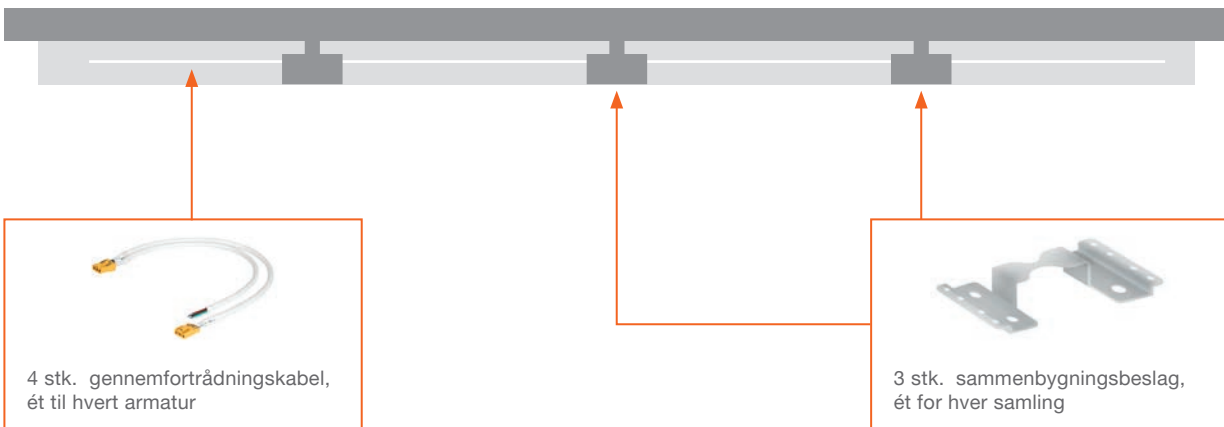

VORES TJEKLISTE TIL DIT LINEAR INDIVILED® DIRECT SYSTEM

Typisk installation: Vi har sammensat de nødvendige komponenter til en typisk overflademontering af fire armaturer til liniebelysning. For mere information se driftsinstruktionerne for Linear IndiviLED®.

OP TIL 20 ARMATURER!

INSTALLATION AF 4 STK. LINEAR INDIVILED® DIRECT

Gennemforrådningskablen skal foretages af en autoriseret elinstallatør