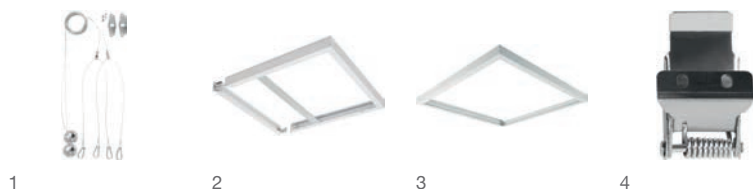

PANEL 60x60 TILBEHØR

LEDVANCE
2 ÅRS
GARANTI

Produkt navn	EI-nummer	EAN	L x B x H [mm] Ø x H [mm]	No.
PANEL 60x60 tilbehør				
Panel nedhængningskit 60x60	5649002448	4058075108868	- x - x -	1
Panel påbygningsramme m. magnet 60x60	5649002406	4058075108769	601 x 601 x 56	2
Panel påbygningsramme Value 60x60	5649002370	4058075075795	601 x 601 x 45	3
Panel fjeder til indbygning - 4 stk.	5649002613	4058075109421	35 x 30 x 45	4

- Pendellængde justérbar med skruer til forskellige anvendelser
- Kontakt LEDVANCE for løsning til troldektloft

PANEL 30x120 TILBEHØR

LEDVANCE
2 ÅRS
GARANTI

Produkt navn	EI-nummer	EAN	L x B x H [mm] Ø x H [mm]
PANEL 30x120 tilbehør			
Panel nedhængningskit 30x120	5649002396	4058075108844	- x - x -
Panel påbygningsramme m. magnet 30x120	5649002419	4058075108820	1201 x 301 x 56
Panel påbygningsramme Value 130x120	5649002383	4058075091429	1201 x 301 x 45
Panel 30x120 beslag til nedhænging	5649002422	4058075108882	25 x 20 x 20