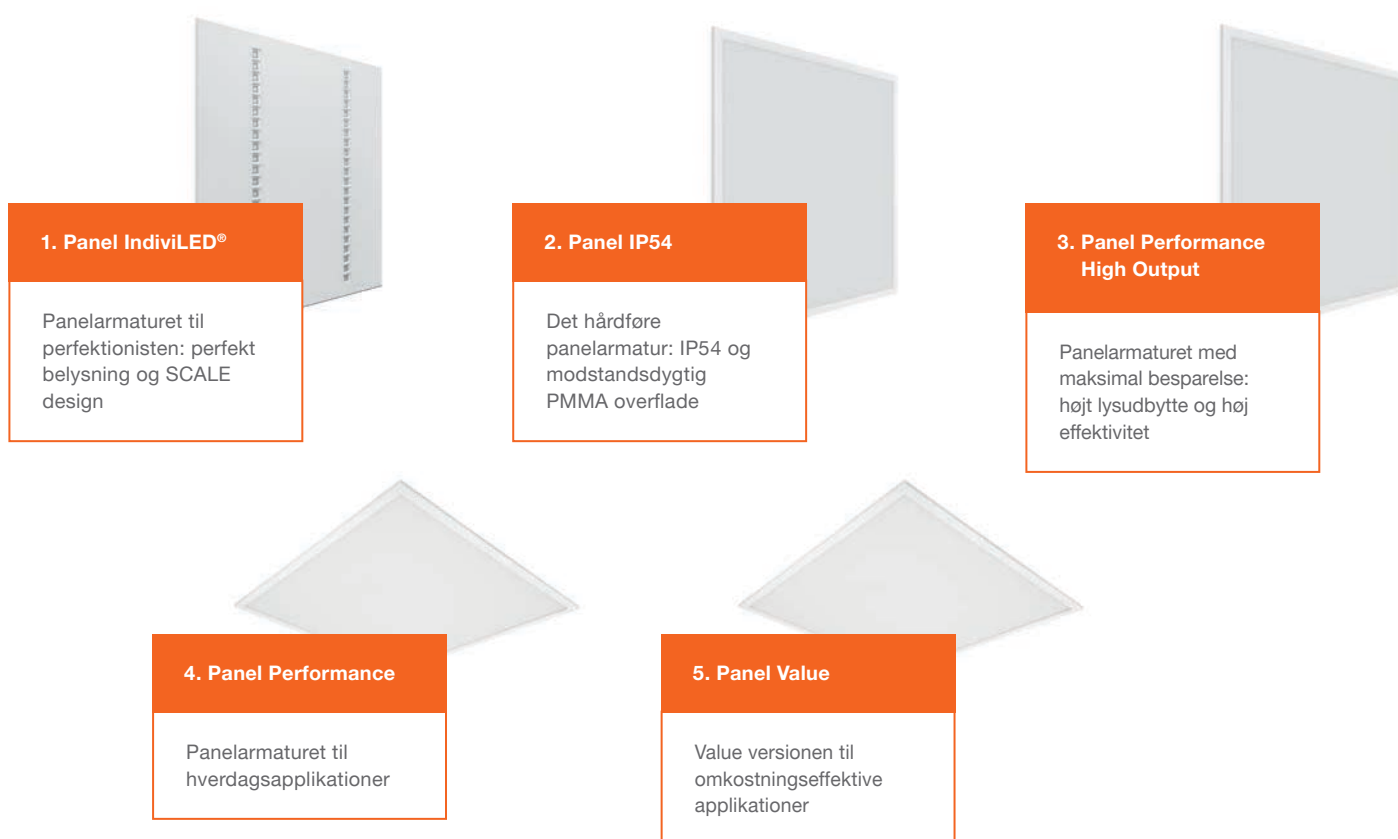

PANELARMATURER

OVERBLIK OVER ALLE FORDELENE: PANELARMATURER FRA LEDVANCE

OVERBLIK OVER DE VIGTIGSTE DATA:

		lm/W (max)	lm (max)	SDCM	UGR	L80/B10 og L70/B50, levetid (max)¹	Garanti²	IP	IK	Andre egenskaber
1	Panel IndiviLED®	120	4.000	3	<16	L80/B10, 60.000 t	5 år	IP40	IK08	SCALE med IndiviLED® optikker
2	Panel IP54	120	4.320	3	<22	L80/B10, 60.000 t	5 år	IP54	IK03	PMMA overflade
3	Panel Performance High Output	120	4.320	3	<22 <19	L70/B50, 100.000 t	5 år	IP20	IK03	Sikkerhedsbeslag til armaturet samt 5-polet sløjfedåse medfølger
4	Panel Performance	110	4.000	5	<22 <19	L80/B10, 60.000 t	5 år	IP20	IK03	3-polet sløjfedåse medfølger
5	Panel Value	100	3.600	5	<22 <19	L70/B50, 50.000 t	3 år	IP20	IK03	Standard

¹ t[h]: L80/B10 @ 25 °C (T_a) og t[h]: L70/B50 @ 25 °C (T_a) | ² Se mere på ledvance.dk/garanti