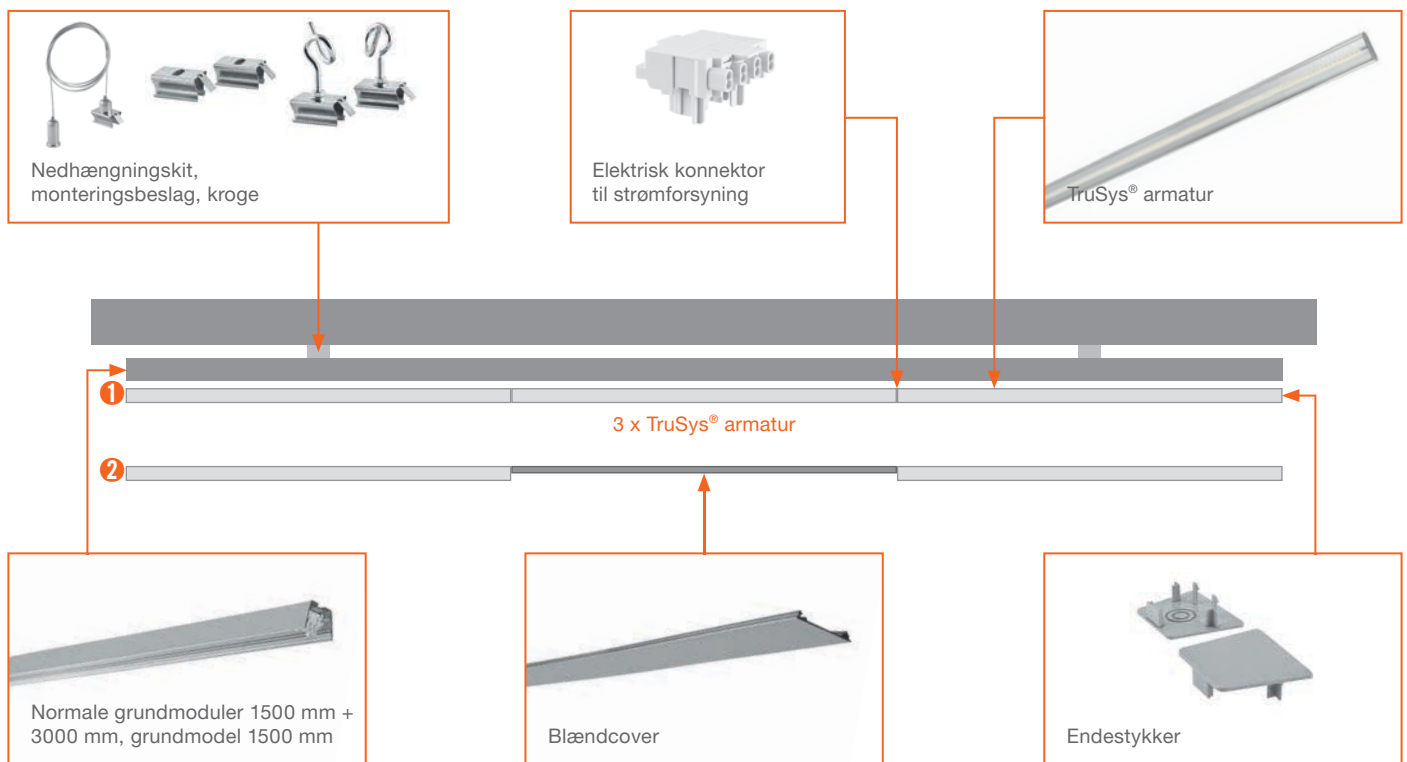

VORES TJEKLISTE TIL DEN PERFEKTE TRUSYS® LØSNING

Typisk installation: For at du kan lave en skræddersyet TruSys® systemløsning til dine kunder, har vi lavet en oversigt over, hvilke komponenter du har brug for til løsninger med individuelle armaturer eller liniebelysning med det rigtige tilbehør afhængig af monteringsstype (overflade eller nedhængt). Til nem liniebelysning er de mekaniske og elektriske konnektorer allerede integreret i skinnen.

TRUSYS® INSTALLATION ① UDEN OG ② MED BLÆNDCOVER

For mere information om installation og komponenter se driftsinstruktionerne for den relevante TruSys® model