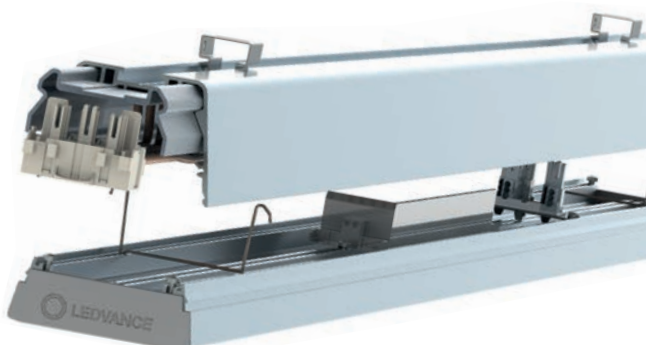

TIL INSTALLATION HAR DU BRUG FOR:

- 1 stk. TruSys® elektrisk konnektor (5 × 2,5 or 7 × 2,5)
- X stk. TruSys® grundmodul
- X stk. TruSys® LED-armatur (TruSys® blændcover som påkrævet)
- X stk. tilbehør afhængig af monteringsstype (overflade eller nedhængt)
- 1 sæt TruSys® endestykker grundmodul