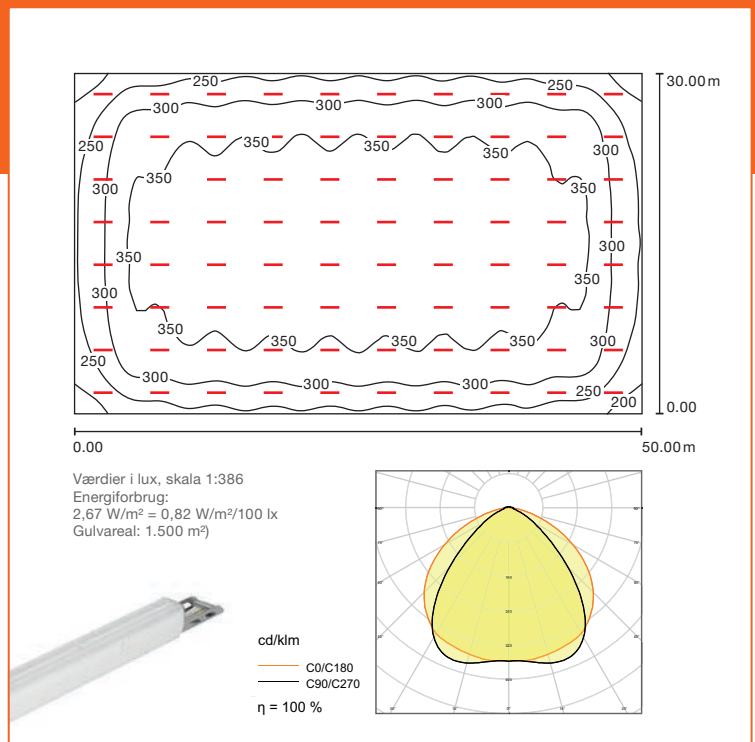

HURTIGBEREGNER

PROFESSIONAL

DIALUX OG RELUX

Godt nyt for DIALux og RELUX-brugere: LEDVANCE har siden begyndelsen af 2018 arbejdet sammen med softwareproducenterne. DIALux og RELUX-brugere kan nu nemt integrere LEDVANCE produkter i deres lysplanlægning. Vores armaturdata er også BIM-kompatible. Vi supporterer også kunder med individuel rådgivning omkring deres lyssystemer og tilbyder skræddersyede løsninger til en bred vifte af lyskrav.

PRØV DIALUX BEREGNING MED TRUSYS® PFM 50W/4000K

RUMTYPE

Industrielt lager

RUMDIMENSIONER

- Gulvareal: 1.500 m²
- Loftshøjde: 8 m
- Installationshøjde: 7 m

REFLEKTANS

- Loft: 70 %
- Vægge (4): 50 %
- Gulv: 20 %

BASIS FOR KALKULATION

- Relevant standard DIN EN12464-1
- Påkrævet belysningsstyrke Em: 300 lx
- Påkrævet belysningsstyrke Emin/Em: 0.40
- Vedligeholdelsesfaktor: 0.80
- Randområde: 0.00 m

RESULTATER:

BELYSNINGSSTYRKE I LAGERRUM

Område	Gennemsnit (målt)	Min	Max	Ensartethed Emin/Em (målt)
Arbejdsniveau, lagerplads	325 lx (300 lx)	168 lx	385 lx	0,516 (0,4)

OVERBLIK OVER DINE FORDELE

Skræddersyet beregning til nøjagtig planlægning af dit projekt:

- Meget ensartet lysfordeling
- Præcis antal watt pr. kvadratmeter
- Maksimal effektiv beregning af det påkrævede antal armaturer