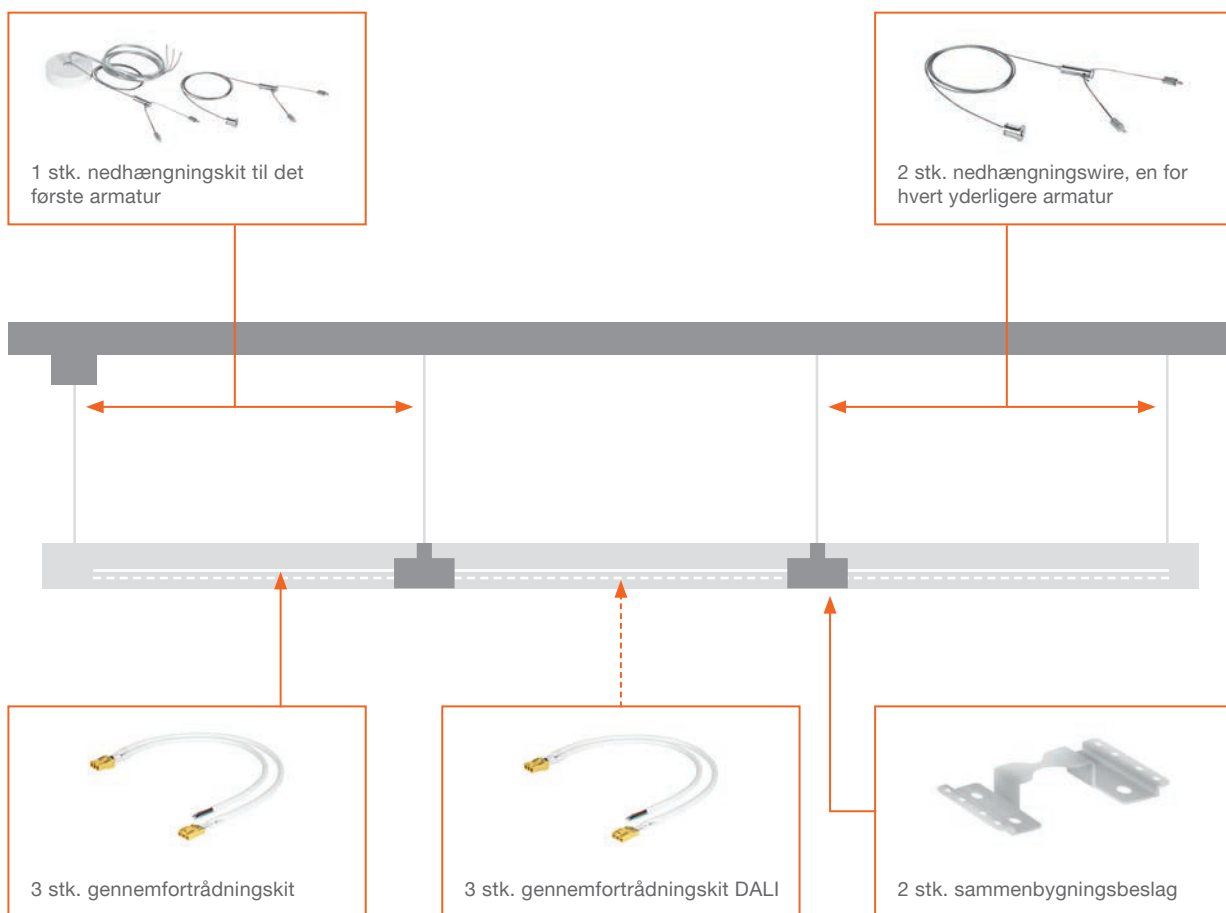

VORES TJEKLISTE TIL DIT LINEAR INDIVILED® DIRECT/INDIRECT DALI SYSTEM

Typisk installation: For at gøre det nemt for dig har vi sammensat alle de nødvendige komponenter til nedhængt installation af tre armaturer som liniebelysning. For mere information se driftsinstruktionerne for Linear IndiviLED® Direct/Indirect.

OP TIL 20 ARMATURER!

INSTALLATION AF 3 X LINEAR INDIVILED® DIRECT/INDIRECT DALI

Gennemforrådningsen skal udføres af en autoriseret elinstallatør.