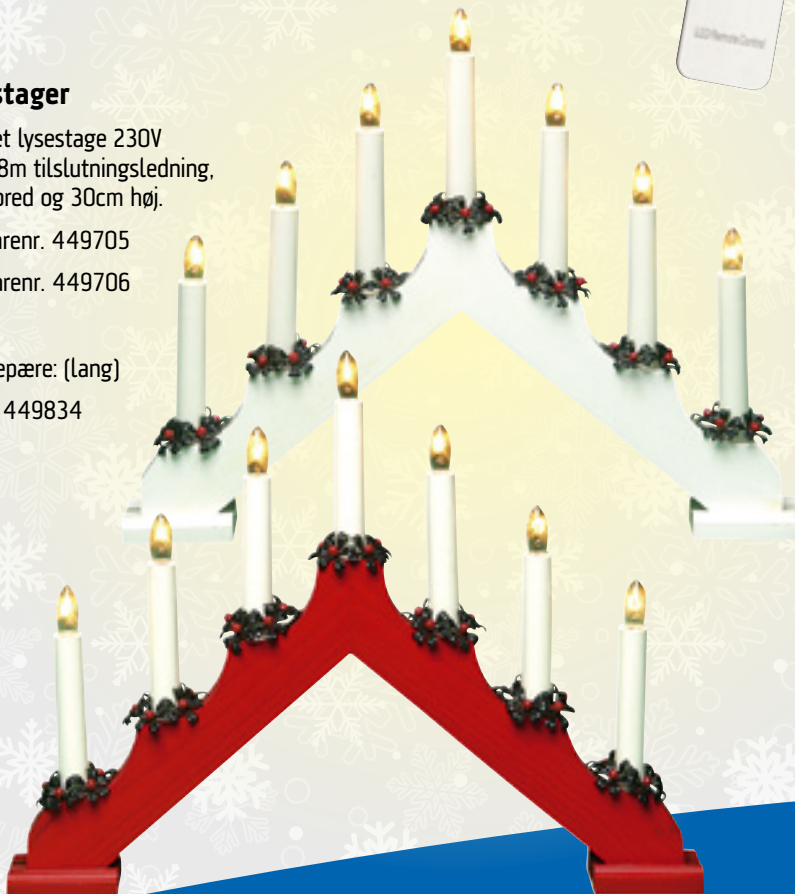

## Lysestager

7-armet lysestage 230V  
med 1,8m tilslutningsledning,  
38cm bred og 30cm høj.

Rød Varenr. 449705

Hvid Varenr. 449706

Reservepære: (Lang)

Varenr. 449834

## Lucia krone i guld

med 5 LED lysestager på hver 0,15W.  
Ca. 15-17cm i diameter og 17cm i højden.  
Bruger 5xAAA batterier (ekskl.)

Varenr. 449700

Colli 10