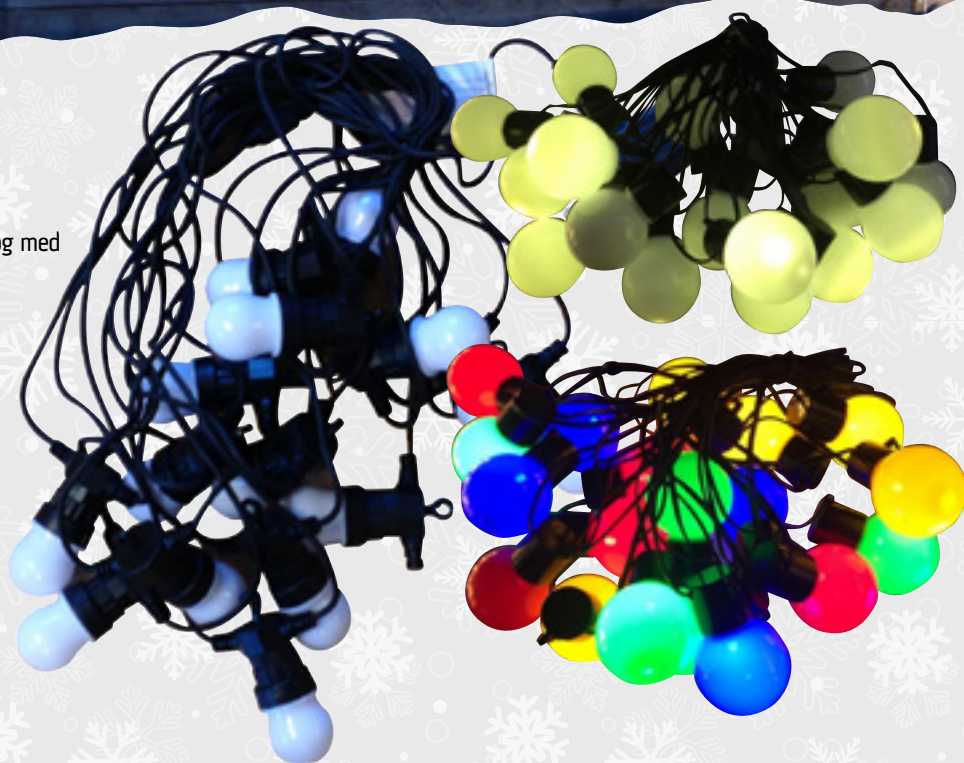

Farvede Varenr. 893030

Hvide Varenr. 893035

Klare Varenr. 893038

20W transformere

Varenr. 893040

Med 20W transformere kan der sammenbygges op til 4 kæder.

**Fladkabel**  
2x1,5mm<sup>2</sup> H05RN2-F

**50m ring**  
Varenr. 641001