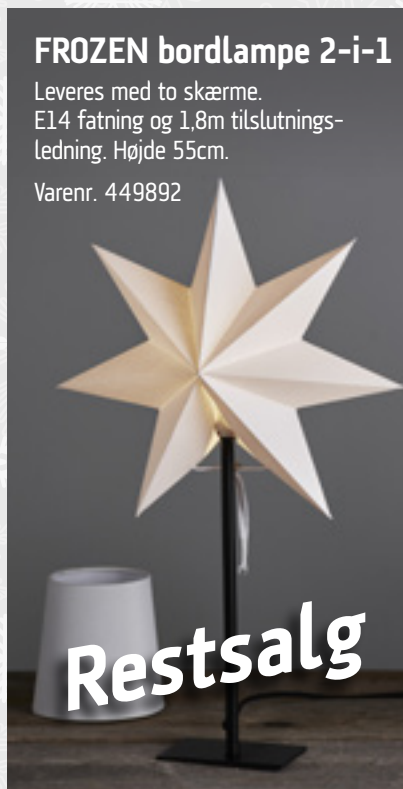

FROZEN bordlampe 2-i-1

Leveres med to skærme. E14 fatning og 1,8m tilslutningsledning. Højde 55cm.

Varenr. 449892