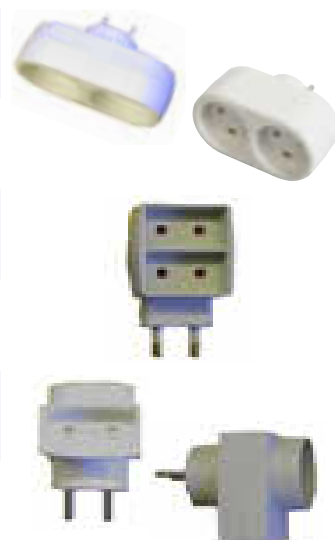

Varenr.	Stregkode	Beskrivelse	Colli
Dobbeltstik			
153391		Hvidt ovalt B&H dobbeltstik, 2R u/blindhul	10
183392		Hvidt dobbeltstik, 2R med jord	10
153371		Hvidt dobbeltstik, flad/flad	10
153372		Gråt dobbeltstik flad/flad	10
153381		Hvid dobbeltstikprop, rund/flad m/blindhul	10
153382		Grå dobbeltstikprop, rund/flad m/blindhul	10