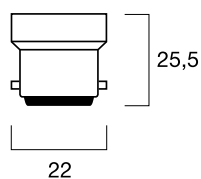

Metalhalogen og damplamper

G12

G8.5

RX7s-24

B22d