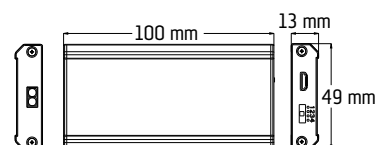

DIOLUX CAB skabsarmatur

Et lille smart LED armatur med PIR sensor, til montering i skabe o.l.

Varenr.	Stregkode	Beskrivelse	Colli
451310		DIOLUX® CAB m/PIR 0,8W	10

Armaturet er batteridrevet og oplades med USB kabel som medfølger. Sensor kan indstilles til at tænde, når en dør åbnes eller ved bevægelse.