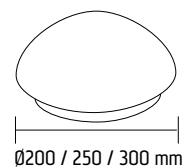

SILK LINE

Plafond armatur, for montage på loft eller væg.