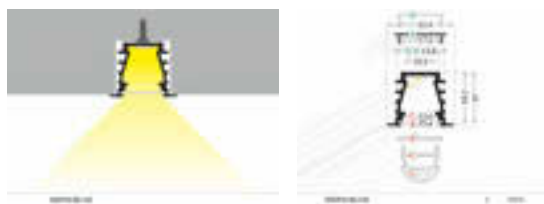

Installationsmåder

Aluskinne for indbygning i lofter mm. Maks. bredde på LED bånd = 10mm.= 19x18mm.
Kun til indendørs brug.

Varenr.	Stregkode	Beskrivelse	Colli
510804		Aluskinne DEEP10 C/UX 19x23,4mm x 1	1
510805		Aluskinne DEEP10 C/UX 19x23,4mm x 2	1
510807		Aluskinne DEEP10 C/UX 19x23,4mm x 1, hvid	1
510808		Aluskinne DEEP10 C/UX 19x23,4mm x 2, hvid	1
510722		Montagebeslag U flex justerbar/flytbar	1
510723		Montagebeslag X ikke-justerbar/flytbar	1
510724		Beslag for indbygning U flex (sæt á 2)	1
510721		Samlebeslag X	1
510728		Afdækning C opal, 1m	1
510729		Afdækning C opal, 1m	1
510806		Endestykke med kabeludgang (sæt á 2)	1
510809