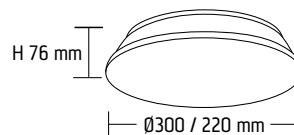

DIOLUM® PLF PRO

Hårdfør plafond armatur med integreret LED lyskilde, for montage på loft eller væg

Varenr.	Stregkode	Beskrivelse	Colli
3.000 kelvin			
674610		DIOLUM® PLF PRO 15W, 1450lm, 830, Ø30 cm	10
674615		DIOLUM® PLF PRO 15W, 1450lm, 830, Ø30 cm HF sensor	10
674620		DIOLUM® PLF PRO 15W, 1450lm, 830, Ø30 cm WIR	10
674650		DIOLUM® PLF PRO junior 8W, 750lm, 830, Ø22 cm	10
674655		DIOLUM® PLF PRO junior 8W, 750lm, 830, Ø22 cm HF sensor	10
4.000 kelvin			
674611		DIOLUM PLF PRO 15W, 1450lm, 840, Ø30cm	10
674616		DIOLUM PLF PRO 15W, 1450lm, 840, Ø30cm HF sensor	10
674621		DIOLUM PLF PRO 15W, 1450lm, 840, Ø30cm WIR	10