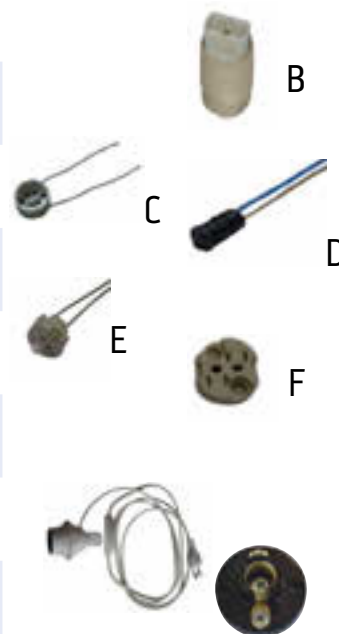

Varenr.	Stregkode	Beskrivelse	Colli
751899		Fatning for G9 (B)	1
751900		Omløber for G9 fatning Ø28mm	1
301896		Fatning for GU10 med 23 cm ledning (C)	1
301898		Fatning for G4 med 14 cm ledning (D)	1
301899		Fatning for G4, G5,3, GY6,35 med 14 cm ledning (E)	1
301895		Fatning for G4 uden ledning (F)	1
303800		Flaskemontering komplet E27 krønefatning og 2 m ledning med afbryder og stikprop	1
372570		Dukkehusfatning E10, 12V/0,5A, sort bakelit	1