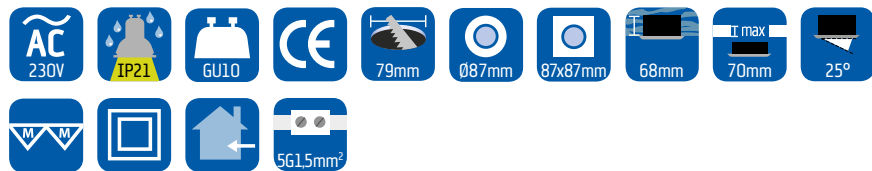

DAXTOR Easy 2-Use

Downlight, for montage direkte i isolering

Varenr.	Stregkode	Beskrivelse	Colli
322006	5 704026 012010	Easy 2-Use, hvid, rund	30
322007	5 704026 012027	Easy 2-Use, børstet stål, rund	30
322008	5 704026 012034	Easy 2-Use, sort, rund	30
322011	5 704026 012119	Easy 2-Use, hvid, firkantet	30
322012	5 704026 012126	Easy 2-Use, børstet stål, firkantet	30
322013	5 704026 012133	Easy 2-Use, sort, firkantet	30
322032	5 704026 000444	IP44 ring, hvid	30
322033	5 704026 000451	IP44 ring, børstet stål	30