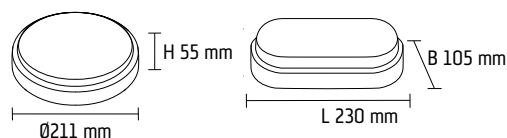

Væg- og loftarmaturer

DIOLUM® PLF

Plafond armatur med integreret LED lyskilde, for montage på loft eller væg

Varenr.	Stregkode	Beskrivelse	Colli
784601	 5 704413 014801	DIOLUM® PLF, hvid, rund	16
784611	 5 704413 016300	DIOLUM® PLF, hvid, rund, HF sensor	16
784602	 5 704413 014818	DIOLUM® PLF, hvid, oval rund	16