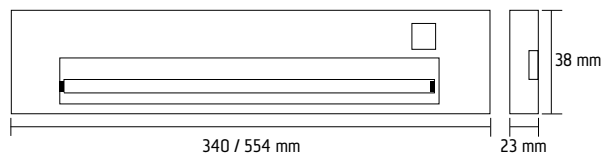

Superflat TL2005

Et minimalistisk lysrørsarmatur, som typisk bruges til underskabslys o.l.

Varenr.	Stregkode	Beskrivelse	Colli
394511		Superflat 8W, hvid	20
394512		Superflat 13W, hvid	20
394521		Superflat 8W, alu	20
394522		Superflat 13W, alu	20

Tilbehør

394600		Koblingsledning 15 cm, hvid (hun/han stk.)	1

Armaturet er udført i plastik med prismatisk skærm, med afbryder på undersiden. Leveres inkl. lyskilde, tilslutningskabel, mellemlødningsledning på 15cm samt sammenkoblingsstik for nem videresløjfning.