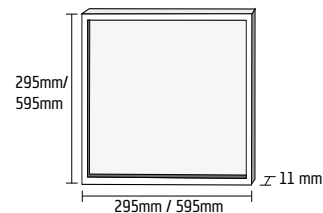

DIOLUM® ALEXA II

LED armatur med en optimal jævn lysdistribution og lav blænding, samt mange montagemuligheder. For nedlægning i T-skinne loft, påbygning, nedhængning i wire eller for indbygning i faste lofter.