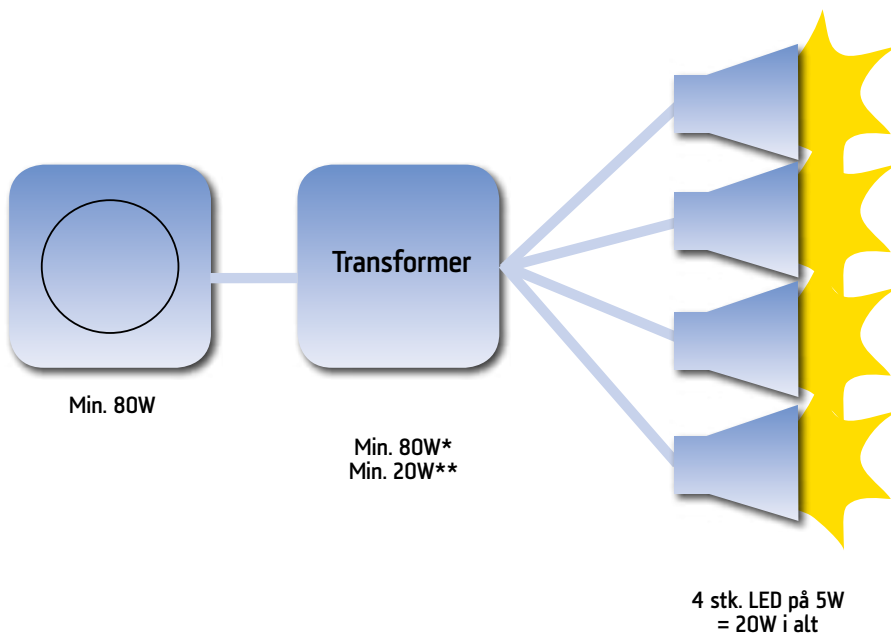

12V LED lyskilder

Af hensyn til LEDens startstrøm skal både dæmperen og transformeren min. dimensioneres til 4x LED totalforbrug.

* Jernkerne- og elektroniske transformere
** DC drivere