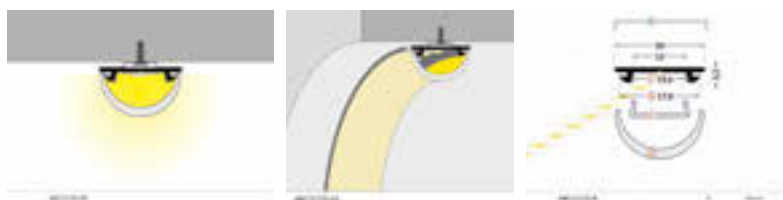

Installationsmåder

Aluskinne i helt lav udgave for påbygning.
Maks. bredde på LED bånd = 12mm. Kun til indendørs brug.

Varenr.	Stregkode	Beskrivelse	Colli
510817		Aluskinne ARC12 CD/U5 20mm x 1	1
510818		Aluskinne ARC12 CD/U5 20mm x 2	1
510822		Montagebeslag U5 (sæt á 2)	1
510819		Afdækning D opal, 1m	1
510820		Afdækning D opal, 2m	1
510821		Endestykke D (sæt á 2)	1