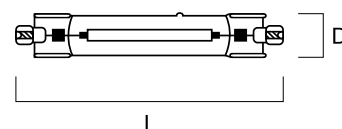

Metalhalogen og damplamper

G12

G8.5

RX7s-24

SHP-TD