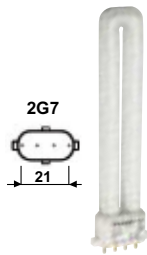

PL-rør

Model	SYLVANIA SA LYNX-SE 2G7	SYLVANIA LYNX-F 2G10	SYLVANIA LYNX-CF-L 2G11
Varenr.	0025903	0027830	0925233
Ean-kode			
Colli	10	10	10
Diameter	Ø28mm	Ø79mm	Ø38mm
Længde	215mm	165mm	225mm
Sokkel	2G7 (4-pin)	2G10 (4-pin)	2G11 (4-pin)
Effekt	11W	24W	18W
Lysspredning			
Lumen	900	1.700	1.200
Candela			
Ra	>80	>80	>80
Kelvin	4.000	3.000	3.000
Energiklasse	A+		
= gl. pære			
Dæmpbar	Nej	Nej	Nej
Levetid timer	15.000	15.000	15.000