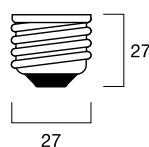

Metalhalogen og damplamper

G12

G8.5

RX7s-24

E27