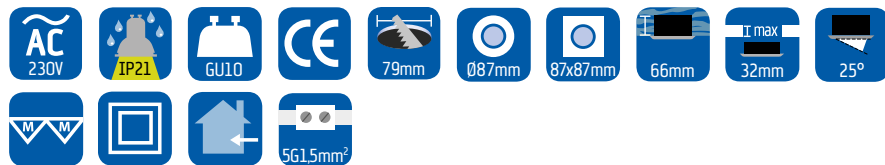

DAXTOR Easy 2-Setup

Downlight, for montage direkte i isolering.

Varenr.	Stregkode	Beskrivelse	Colli
321611		Easy 2-Setup, hvid, rund	30
321612		Easy 2-Setup, børstet stål, rund	30
321621		Easy 2-Setup, hvid, firkantet	30
321622		Easy 2-Setup, børstet stål, firkantet	30

Downlighten skal monteres med min. 70°C varmebestandigt kabel. For max. 20W halogen. Ved opsætning i Troldekt lofter anbefales max. udskæringsmål Ø76mm.