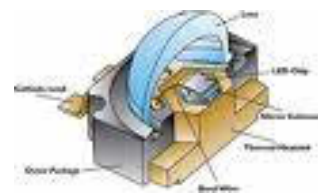

Helt grundlæggende?

- I konventionelle lyskilder opstår lyset som et biprodukt fra opvarmning af en glødetråd. I LED produceres lyset i en halvleder (diode), som ved elektricitet stimuleres til at lyse (elektroluminiscens).
- Lyser ved at der sættes strøm til en masse halvledere. Kræver jævnstrøm med rigtig polaritet fra plus til minus.
- Dioden monteres på en printplade, som sørger dels for den elektriske kontakt og dels sikrer afledning af varmen.
- LED har ingen egen elektrisk modstand, hvilket betyder, at en strømbegrænsning (lysdæmpning) skal indbygges i det elektriske kredsløb.

Hvilke typer findes der?

Mini LED (DIP teknologi)

- Var de første LED typer
- Primært brugt til standby
- Meget lavt energiforbrug, men også lille lysudbytte og diffust lys.

High Power LED

- Diode placeret i hus med udstrålingsvinkel 140-150°
- Typisk 1W (350mA) eller 3W (700mA)
- Mest brugte type til belysning indtil videre.

SMD (Surface Mounted Diodes)

- Tilpasset automatiseret produktion
- Typisk på LED bånd og lignende
- Ikke god til placering i linse.

COB (Chip On Board)

- Mindre chips samlet i "packages"
- Hastigt voksende teknologi
- Kan opnå store wattager
- Perfekt til placering i linse
- Mindst varmefølsom.