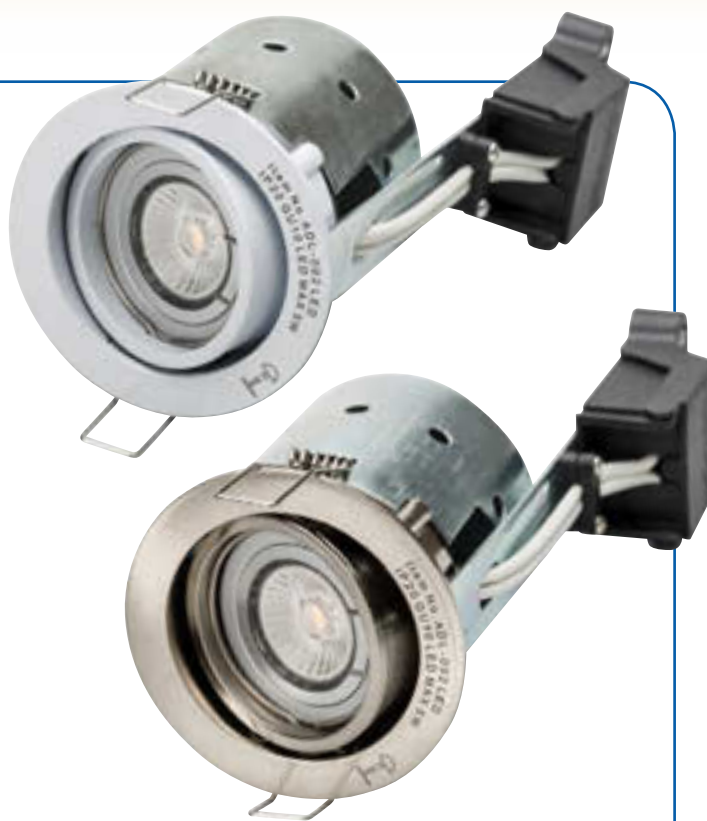

DIOLUX R4d-2 lyskilde, der svarer til 50W halogenpære