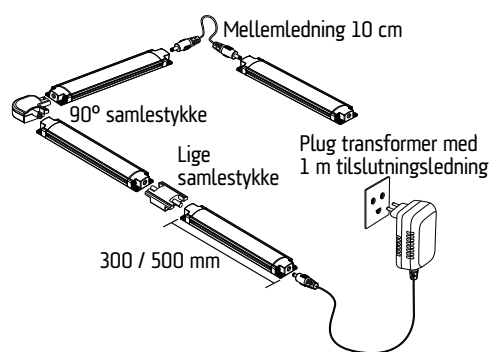

DIOLUX® CAB

Smarte LED skinner, med utallige anvendelsesmuligheder.

Gør-det-selv løsningen

Varenr.	Stregkode	Beskrivelse	Colli
451403		DIOLUX CAB 3W, 200lm, 300mm, touch dæmp	20
451405		DIOLUX CAB 6W, 350lm, 500mm, touch dæmp	20
451407		DIOLUX CAB 3W, 200lm, 300mm	20
451408		DIOLUX CAB 6W, 350lm, 500mm	20