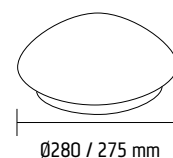

Steinel sensorarmaturer

Plafond armaturer med indbygget HF sensor.