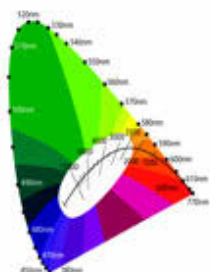

- LED'ens lysstrøm mindskes langsomt og kontinuerligt modsat glødelamper. Derfor er det besluttet at man anser LED'en for udbændt når der er 70% (L70) af oprindeligt lysudbytte tilbage.

LED lyskilders effektivitet

Idet LED lyskilder er en elektronisk enhed er der såkaldt effekttab i elektronikken. Dvs. hvis lyskilden får 1W energi ind får man mindre end 1W energi ud i form af lys.

EU stiller krav om at "effekt faktoren" som min. skal være 0,4 for LED lyskilder mellem 2W og 5W og min. 0,5 for LED lyskilder mellem 5W og 25W.

Den officielle forklaring på effekt faktor er: "forholdet mellem den absolutte værdi af indgangseffekten og den tilsyneladende effekt under periodiske betingelser"