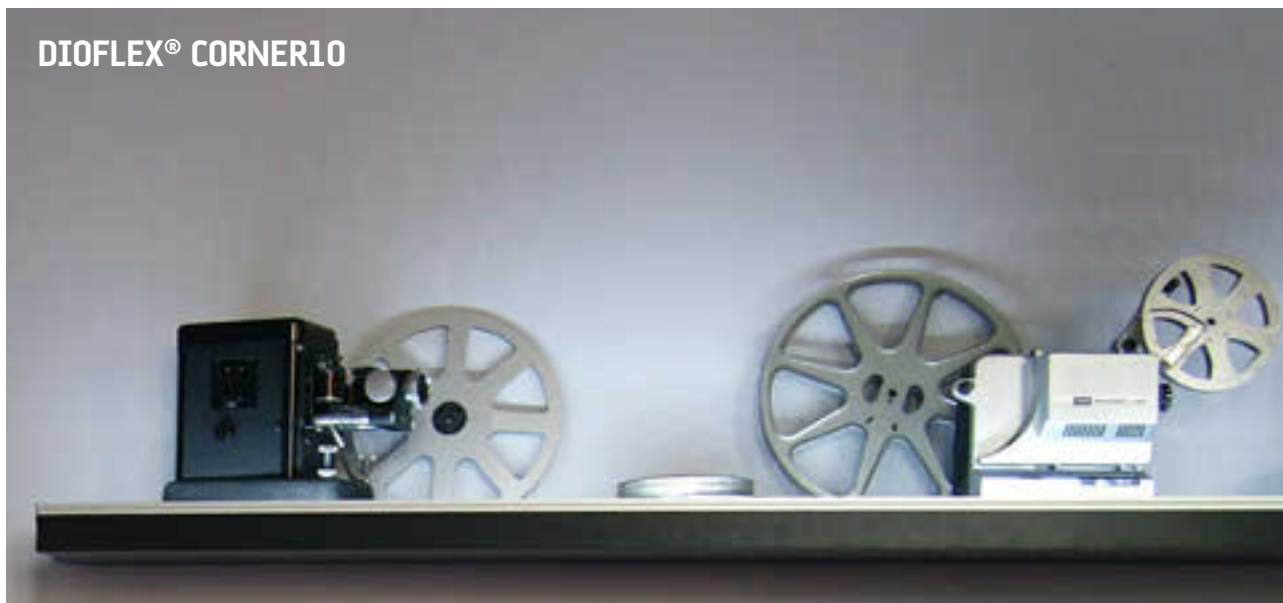

DIOFLEX® CORNER10

Installationsmåder