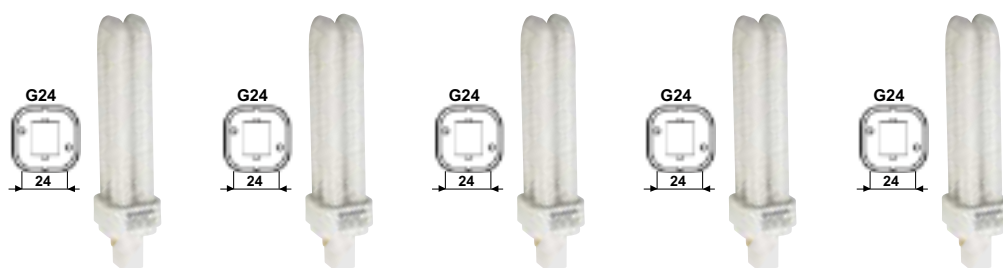

PL-rør

Model	SYLVANIA SA LYNX-D G24D-1 (2-PIN)	SYLVANIA SA LYNX-D G24D-1 (2-PIN)	SYLVANIA SA LYNX-D G24D-1 (2-PIN)	SYLVANIA SA LYNX-D G24D-2 (2-PIN)	SYLVANIA SA LYNX-D G24D-2 (2-PIN)
Varenr.	0025905	0025909	0025913	0025906	0025910
Ean-kode					
Colli	10	10	10	10	10
Diameter	Ø35mm	Ø35mm	Ø35mm	Ø35mm	Ø35mm
Længde	115mm	115mm	115mm	129mm	129mm
Sokkel	G24d-1 (2-pin)	G24d-1 (2-pin)	G24d-1 (2-pin)	G24d-2 (2-pin)	G24d-2 (2-pin)
Effekt	13W	13W	13W	18W	18W
Lysspredning					
Lumen	900	900	900	1.200	1.200
Candela					
Ra	>80	>80	>80	>80	>80
Kelvin	2.700	3.000	4.000	2.700	3.000
Energiklasse	A	A	A	A	A
= gl. pære					
Dæmpbar	Nej	Nej	Nej	Nej	Nej
Levetid timer	12.000	12.000	12.000	12.000	12.000