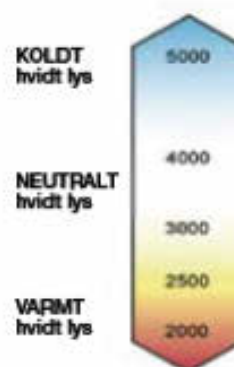

Lynkursus i lystekniske begreber

Farvegengivelse (Ra)

angiver hvor godt farven gengives af lyskilden. Solen kan gengive alle farver 100% og har derfor Ra værdi 100. En gammeldags glødepære er ret effektiv, da den har Ra værdi 97-99. Sparepærer ligger typisk på Ra 80 og halogenpærer på Ra 90-92

Farvetemperatur (Kelvin)

fortæller os om lyskilden giver et varmt eller koldt lys. En gammeldags glødepære er på 2.700K og betegnes som varmhvid. Halogenpærer er typisk 3.000K. Dagslys er 4.000K.

Lysstyrke (Lumen)