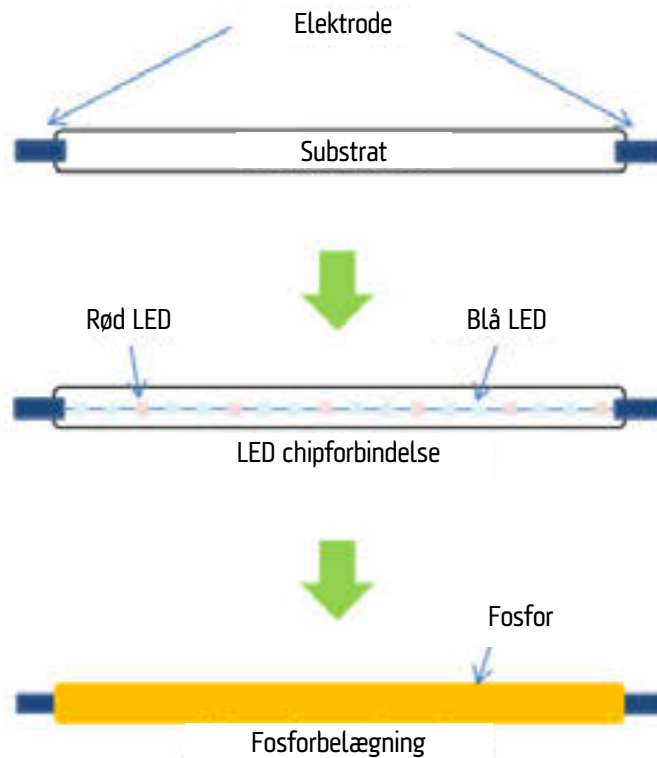

Hvordan fungerer de såkaldte "Filament" LED lyskilder?

Filament LED er blevet nutidens mest populære afløser af den gammeldags glødepære, primært fordi man opnår et design og lysspredning, som matcher glødepæren 1:1. Men hvad er Filament LED og hvordan virker det?

Opbygning af Filament LED

Selve Substraten kan være lavet af tre forskellige materialer, og det er her, kvalitet og pris bliver adskilt.

	Varmeafledning	Lysspredning	Robusthed	Pris
Safir	Super	Helt transparent	Meget stærk	Dyrest
Keramik	OK	OK	Stærk	Mellem
Metal	Dårlig	Meget dårlig	Svag	Billigst

I DIOLUX S19-D serien, som alle er filament LED, anvendes:
KERAMIK substrat i 3W, 4W og 6W
SAFIR substrat i 8W udgaverne.

I hele DIOLUX serien har vi således fravalgt den billigste produktionsmetode med METAL