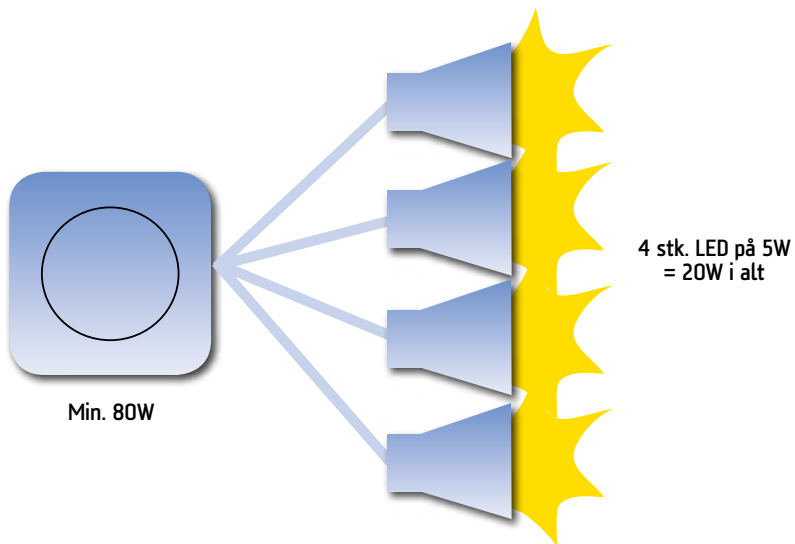

Dimensionering

Transformere og lysdæmpere

230V LED lyskilder

Af hensyn til LED'ns startstrøm skal dæmperen min. dimensioneres til 4x LED totalforbrug.