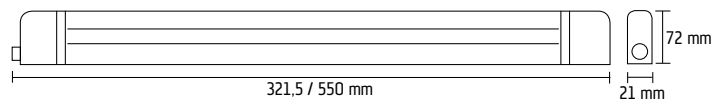

Slimline

Et dekorativt LED miniarmatur med mange anvendelsesmuligheder.

Varenr.	Stregkode	Beskrivelse	Colli
394401	 5 704413 013620	Slimline 4W, 300lm	30
394402	 5 704413 013637	Slimline 7W, 550lm	30

Armaturet er udført med bund i plastik og opal skærm, med afbryder på siden. Leveres inkl. tilslutningskabel, mellemledning på 15cm samt sammenkoblingsstik for nem videresløjfning.