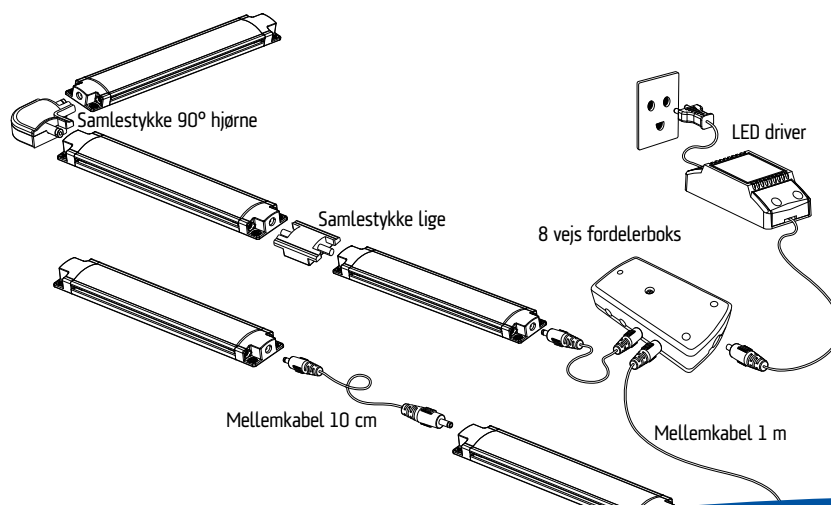

Ved sammenbygning af touch armaturer styres tænd/sluk/dæmp af den første skinne.

1x3,5 jack bruges, hvis der skal tilsluttes direkte fra driver til skinne. Fordelerboksen anvendes, hvis der skal forgrenes ud til flere skinne-rækker fra den samme driver. Anvend tilslutningskabel 1x5,5 jack fra driver ud til fordelerboksen.

Fra fordelerboksen til skinner bruges mellemkabel, som også anvendes, hvis der skal være afstand mellem sammenkoblede skinner.