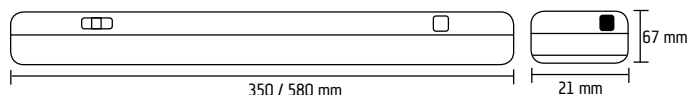

Superflat

Et minimalistisk LED armatur, som typisk bruges til underskabslys o.l.

Varenr.	Stregkode	Beskrivelse	Colli
394411	 5 704413 013651	Superflat 6W, 350 lm	20
394412	 5 704413 013668	Superflat 9W, 650 lm	20