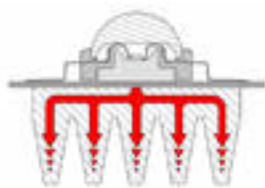

Varmeafledning - dødsfjende nr. 1

- Diodens **levetid og lysudbytte** påvirkes hovedsagligt af varmeafledningen og omgivelsestemperatur.
  For høj temperatur på halvledererne ødelægger ganske enkelt deres ydelse på kort sigt og deres levetid på lang sigt.
  Det er derfor helt afgørende, at den konstruktion LED'en sidder i er optimal i forhold til at få ledt varmen væk fra dioden.