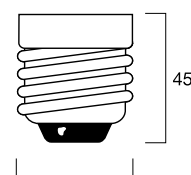

Metalhalogen og damplamper

G12

G8.5

RX7s-24

E40