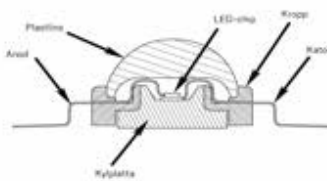

Helt grundlæggende?

- I konventionelle lyskilder opstår lyset som et biprodukt fra opvarmning af en glødetråd. I LED produceres lyset i en halvleder (diode), som ved elektricitet stimuleres til at lyse (elektroluminiscens).
- Lyser ved at der sættes strøm til en masse halvledere. Kræver jævnstrøm med rigtig polaritet fra plus til minus.
- Dioden monteres på en printplade, som sørger dels for den elektriske kontakt og dels sikrer afledning af varmen.
- LED har ingen egen elektrisk modstand, hvilket betyder, at en strømbegrænsning (lysdæmpning) skal indbygges i det elektriske kredsløb.