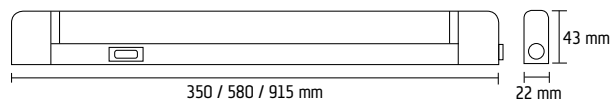

Lysrørsarmaturer

Slimline TL2001

Et dekorativt miniarmatur med T5 lysstofrør, som har mange anvendelsesmuligheder.

Varenr.	Stregkode	Beskrivelse	Colli
394501		Slimline 8W	10
394502		Slimline 13W	10
394503		Slimline 21W	10

Tilbehør

394600		Koblingsledning 15 cm, hvid (hun/han stk.)	1

Armaturet er udført med bund i plastik og prismatisk skærm, med afbryder på siden. Leveres inkl. lyskilde, tilslutningskabel, mellemlødningsledning på 15cm samt sammenkoblingsstik for nem videresløjfning.