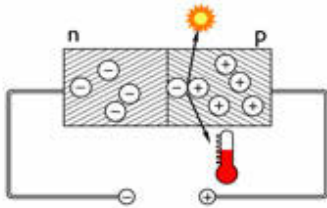

Farvetemperatur (Kelvin)

fortæller os om lyskilden giver et varmt eller koldt lys. En gammeldags glødepære er på 2.700K og betegnes som varmhvid. Halogenpærer er typisk 3.000K. Dagslys er 4.000K.

Lysstyrke (Lumen)

Lysstyrken kan måles lidt forskelligt, men Lumen er en meget normal enhed at måle det i. Lumen er totalmængden af lys i 360°, hvorimod LUX er lysmængden på ét bestemt punkt, f.eks. et skrivebord.

Hvad er et LED modul

Helt grundlæggende?

- I konventionelle lyskilder opstår lyset som et biprodukt fra opvarmning af en glødetråd. I LED produceres lyset i en halvleder (diode), som ved elektricitet stimuleres til at lyse (elektroluminiscens).
- Lyser ved at der sættes strøm til en masse halvledere. Kræver jævnstrøm med rigtig polaritet fra plus til minus.
- Dioden monteres på en printplade, som sørger dels for den elektriske kontakt og dels sikrer afledning af varmen.
- LED har ingen egen elektrisk modstand, hvilket betyder, at en strømbegrænsning (lysdæmpning) skal indbygges i det elektriske kredsløb.