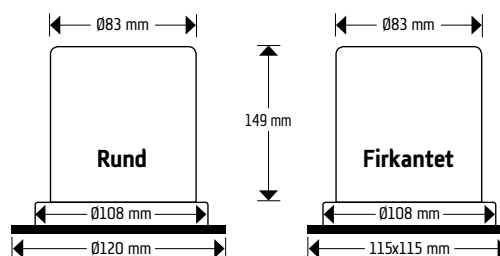

Nedgravningsspot

Solid nedgravningsspot for LED GU10 lyskilde, til belysning af trappeopgange, gangarealer m.m.