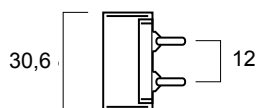

Metalhalogen og damplamper

G12

G8.5

RX7s-24