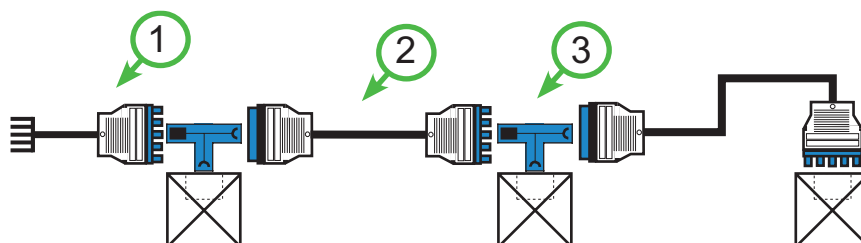

INSTALLATION TIL BELYSNING

- i fælles adgangsveje - 3-polet/230 V

Nr.	Betegnelse	Bestill.nr.	EAN-nr.
1	 Tilslutningskabel, fri ende - hun	Se kabeloversigt for længder, side 14	
2	 Mellemkabel, han - hun	Se kabeloversigt for længder, side 14	
3	 T-stykke	770-606	4044918582087

4 044918 582087

INSTALLATION TIL BELYSNING

- med dæmp - 5-polet (DALI/1-10 V)

Nr.	Betegnelse	Bestill.nr.	EAN-nr.
1	 Tilslutningskabel, fri ende - hun, blå	Se kabeloversigt for længder, side 15	
2	 Mellemkabel, han - hun, blå	Se kabeloversigt for længder, side 15	
3	 T-stykke, blå	770-617	4044918934961