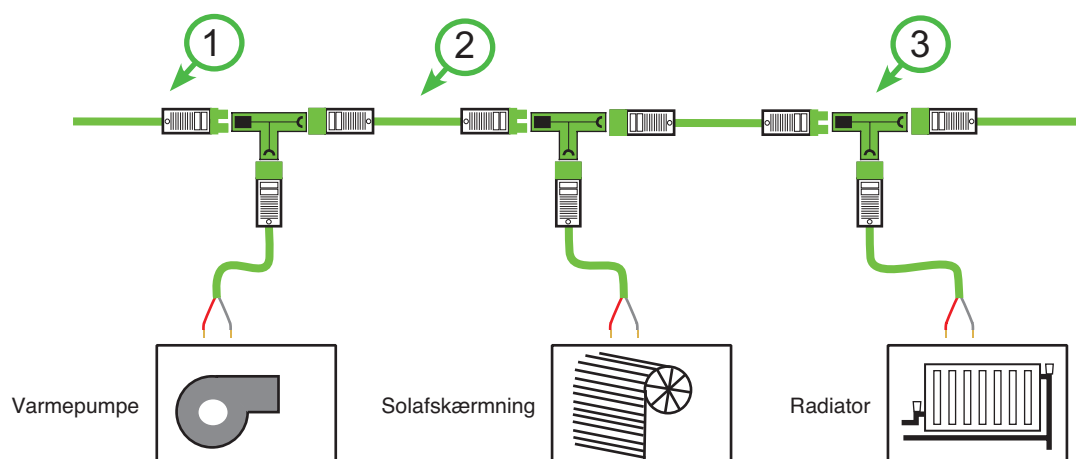

Se flere løsninger med vores WINSTA® BOKS på www.wago.dk/WINSTA

INSTALLATIONSBUS TIL KNX-APPLIKATIONER

Nr.	Betegnelse	Bestill.nr.	EAN-nr.
1	 Hunstik	893-1002	4045454267469  4 045454 267469
2	 Mellemkabel, han - hun	Se kabeloversigt for længder, side 15	
3	 T-stykke, stikbart	893-1606	4045454547677  4 045454 547677