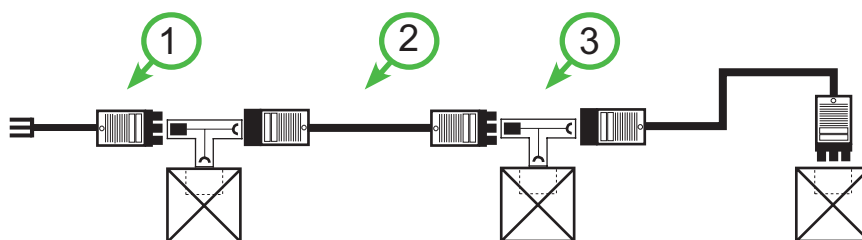

WINSTA®-systemet med sit brede produktudvalg gør det muligt at udføre mange forskellige el-installationer, både når der er tale om enkle og komplekse løsninger.

Kabling udføres hurtigt på byggepladsen, hvilket også gælder tilslutning af lysarmaturer og udtag under gulv og loft samt forsyning til forskelligt udstyr, som f.eks. varmepumper.

Vi har samlet al information om WINSTA® under ét her:

www.wago.dk/winsta

INDHOLD

WINSTA®

Installation til belysning	
T-stykke i armatur - 3-polet/230 V	4
Afgrening på loft - 3-polet/230 V	5
I fælles adgangsveje - 3-polet/230 V	6
Med dæmp - 5-polet (DALI/1-10 V)	7
Med dæmp - afgrening på loft - 5-polet (DALI/1-10 V)	8
Med DALI-sensor - afgrening på loft - 5-polet	9
Installation i installationskanaler	10
Installation med WINSTA® BOKS	
Standardboks til distribution	11
Den individuelle løsning	12
Installationsbus til KNX-applikationer	13
Kabeloversigt	14-16
Blokke og beslag	16
Installationsstikforbindelser og mellemstikforbindelser	17
Projektering	17

**FN Byen, København, hvor belysningen er udført med
WINSTA®-installationsstikforbindelser**

INSTALLATION TIL BELYSNING

- T-stykke i armatur - 3-polet/230 V

Nr.	Betegnelse	Bestill.nr.	EAN-nr.
1	 Tilslutningskabel, fri ende - hun	Se kabeloversigt for længder, side 14	
2	 Mellemkabel, han - hun	Se kabeloversigt for længder, side 14	
3	 T-stykke	770-606	4044918582087