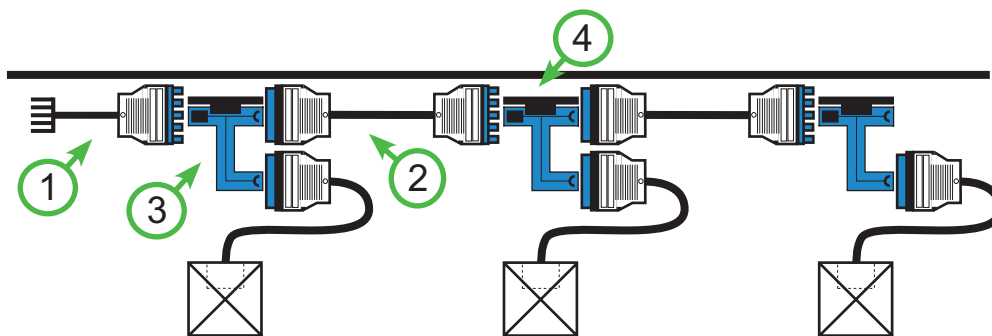

INSTALLATION TIL BELYSNING

- i fælles adgangsveje - 3-polet/230 V

Nr.	Betegnelse	Bestill.nr.	EAN-nr.
1	 Tilslutningskabel, fri ende - hun	Se kabeloversigt for længder, side 14	
2	 Mellemkabel, han - hun	Se kabeloversigt for længder, side 14	
3	 T-stykke	770-606	4044918582087

4 044918 582087

INSTALLATION TIL BELYSNING

- med dæmp - 5-polet (DALI/1-10 V)

Nr.	Betegnelse	Bestill.nr.	EAN-nr.
1	 Tilslutningskabel, fri ende - hun, blå	Se kabeloversigt for længder, side 15	
2	 Mellemkabel, han - hun, blå	Se kabeloversigt for længder, side 15	
3	 T-stykke, blå	770-617	4044918934961

INSTALLATION TIL BELYSNING

- med dæmp - afgrening på loft - 5-polet (DALI/1-10 V)

Nr.	Betegnelse	Bestill.nr.	EAN-nr.
1	 Tilslutningskabel, fri ende - hun, blå	Se kabeloversigt for længder, side 15	
2	 Mellemkabel, han - hun, blå	Se kabeloversigt for længder, side 15	
3	 h-blok med 3. låsepal, blå	770-993	4045454853433
4	 Monteringsbeslag	770-625	4017332755399

INSTALLATION TIL BELYSNING

- med DALI-sensor - afgrening på loft - 5-polet

Nr.	Betegnelse	Bestill.nr.	EAN-nr.
1	 Tilslutningskabel, fri ende - hun, blå	Se kabeloversigt for længder, side 15	
2	 Mellemkabel, han - hun, blå	Se kabeloversigt for længder, side 15	
3	 H-blok, 1 x han - 3 x hun, blå	770-618	4050821394778
4	 Monteringsbeslag	770-625	4017332755399