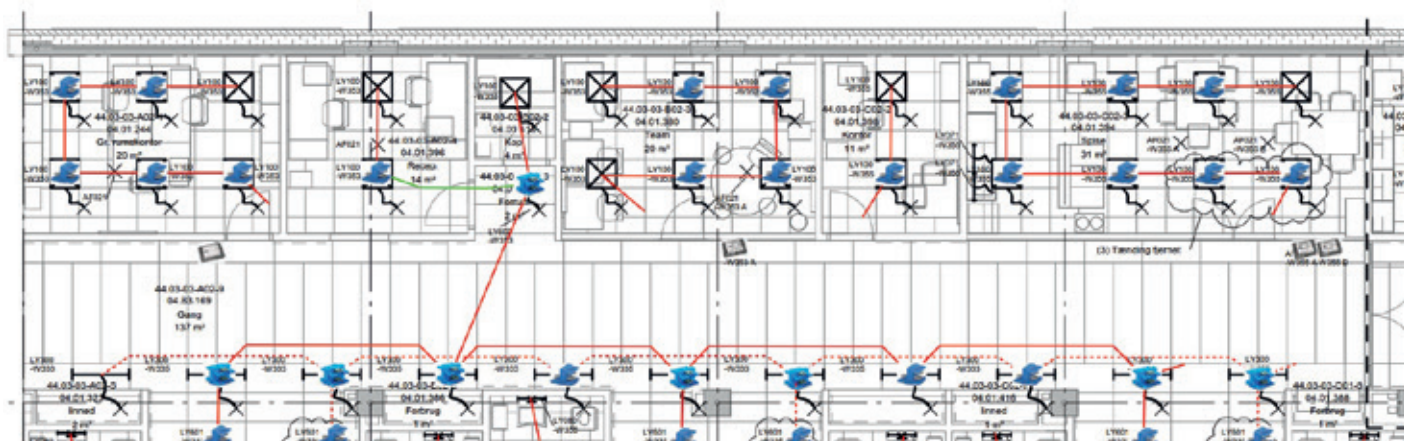

INSTALLATIONSSTIKFORBINDELSER OG MELLEMSSTIKFORBINDELSER

Installationsstikforbindelser og mellemstikforbindelser – hvad er forskellen?

Installationsstikforbindelser

Installationsstikforbindelser sidestilles med fast installation, dvs. at fastgørelse, oplægning, respektafstande osv. er det samme som ved traditionel fast installation.

Produkterne i denne quickguide overholder naturligvis gældende standarder for installationsstikforbindelser.

Mellemstikforbindelser (systemarmaturer)

Mellemstikforbindelser kaldes i daglig tale også armatursystem eller systemarmatur. Hvis man vil lave en lysinstallation som mellemstikforbindelsesinstallation, er det muligt at lægge kablerne direkte på det nedhængte loft. Det kræver dog, at armaturproducenten udarbejder en EF-overensstemmelseserklæring samt en vejledning til, hvordan installationen skal udføres.

Produkterne i denne quickguide overholder naturligvis gældende standarder for mellemstikforbindelser.

PROJEKTERING

Vi tilbyder projekteringsupport i forbindelse med dine projekter:

- Optælling/opmåling
- Udarbejdelse af principtegninger
- Kundespecifikke løsninger

www.wago.dk/winsta