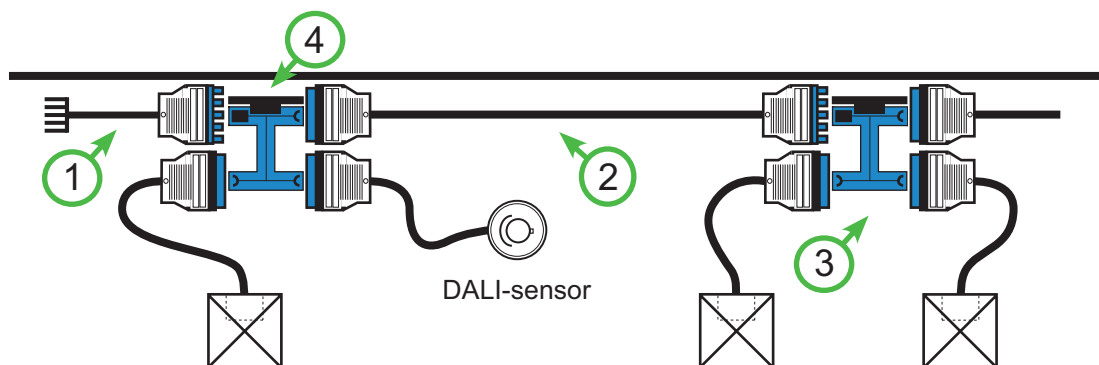

INSTALLATION TIL BELYSNING

- med dæmp - afgrening på loft - 5-polet (DALI/1-10 V)

Nr.	Betegnelse	Bestill.nr.	EAN-nr.
1	 Tilslutningskabel, fri ende - hun, blå	Se kabeloversigt for længder, side 15	
2	 Mellemkabel, han - hun, blå	Se kabeloversigt for længder, side 15	
3	 h-blok med 3. låsepal, blå	770-993	4045454853433
4	 Monteringsbeslag	770-625	4017332755399

INSTALLATION TIL BELYSNING

- med DALI-sensor - afgrening på loft - 5-polet

Nr.	Betegnelse	Bestill.nr.	EAN-nr.
1	 Tilslutningskabel, fri ende - hun, blå	Se kabeloversigt for længder, side 15	
2	 Mellemkabel, han - hun, blå	Se kabeloversigt for længder, side 15	
3	 H-blok, 1 x han - 3 x hun, blå	770-618	4050821394778
4	 Monteringsbeslag	770-625	4017332755399