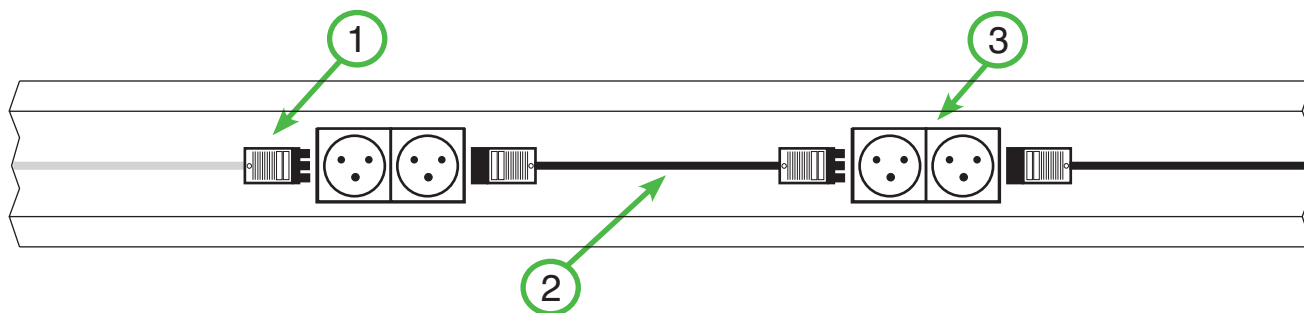

INSTALLATION TIL BELYSNING

- med dæmp - afgrening på loft - 5-polet (DALI/1-10 V)

Nr.	Betegnelse	Bestill.nr.	EAN-nr.
1	 Tilslutningskabel, fri ende - hun, blå	Se kabeloversigt for længder, side 15	
2	 Mellemkabel, han - hun, blå	Se kabeloversigt for længder, side 15	
3	 h-blok med 3. låsepal, blå	770-993	4045454853433
4	 Monteringsbeslag	770-625	4017332755399

INSTALLATION TIL BELYSNING

- med DALI-sensor - afgrening på loft - 5-polet

Nr.	Betegnelse	Bestill.nr.	EAN-nr.
1	 Tilslutningskabel, fri ende - hun, blå	Se kabeloversigt for længder, side 15	
2	 Mellemkabel, han - hun, blå	Se kabeloversigt for længder, side 15	
3	 H-blok, 1 x han - 3 x hun, blå	770-618	4050821394778
4	 Monteringsbeslag	770-625	4017332755399

INSTALLATION I INSTALLATIONSKANALER

- 3-polet/230 V

Nr.	Betegnelse	Bestill.nr.	EAN-nr.
1	 Forsyningsstik, hun, med trækafslutningskappe, sort	770-103	4044918252096
2	 Mellemkabel, han - hun	Se kabeloversigt for længder, side 14	
3	 Kanalstikkontakt med WINSTA®, til indbygning i installationskanaler	Fås hos din grossist	