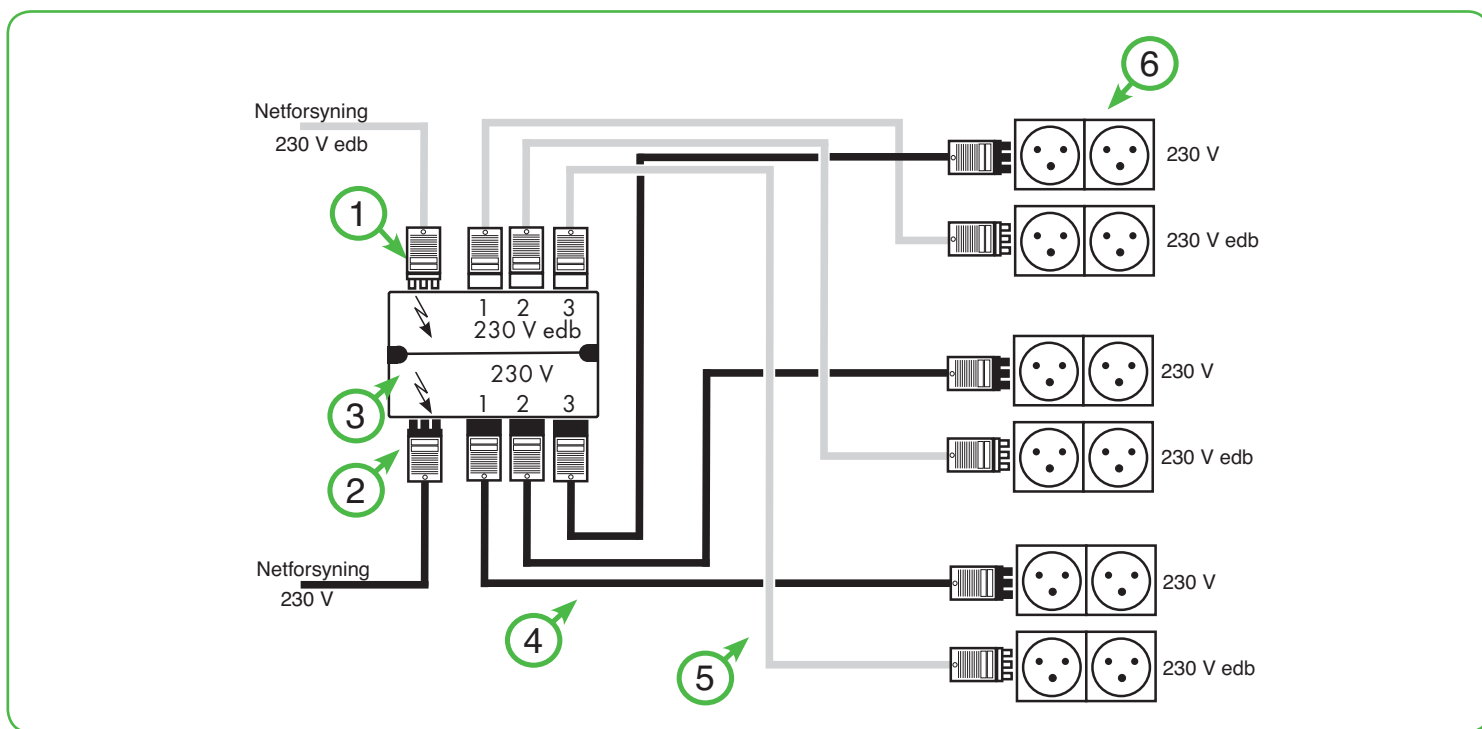

INSTALLATION MED WINSTA® BOKS

- standardboks til distribution

Nr.	Betegnelse	Bestill.nr.	EAN-nr.
1	Forsyningsstik, hun, med trækafslutningskappe, hvid	770-123	4044918252171
2	Forsyningsstik, hun, med trækafslutningskappe, sort	770-103	4044918252096
3	WINSTA® BOKS*	770-631/ 106-000	4044918856676
4	Mellemkabel, han - hun, sort	Se kabeloversigt for længder, side 14	
5	Mellemkabel, han - hun, hvid	Se vores WINSTA®-hovedkatalog	
6	Kanalstikkontakt med WINSTA®, til indbygning i installationskanaler eller gulvboks	Fås hos din grossist	

* Bemærk: Du kan også designe din egen WINSTA® BOKS. Kontakt WAGO Denmark for yderligere oplysninger.