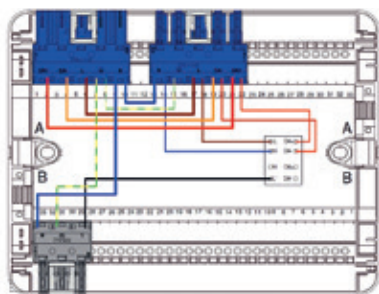

Løsning:

WINSTA® BOKS med integreret adresserbart relæ

Herved undgås lange kabeltræk til IBI-tavle

Se flere løsninger med vores WINSTA® BOKS på www.wago.dk/WINSTA