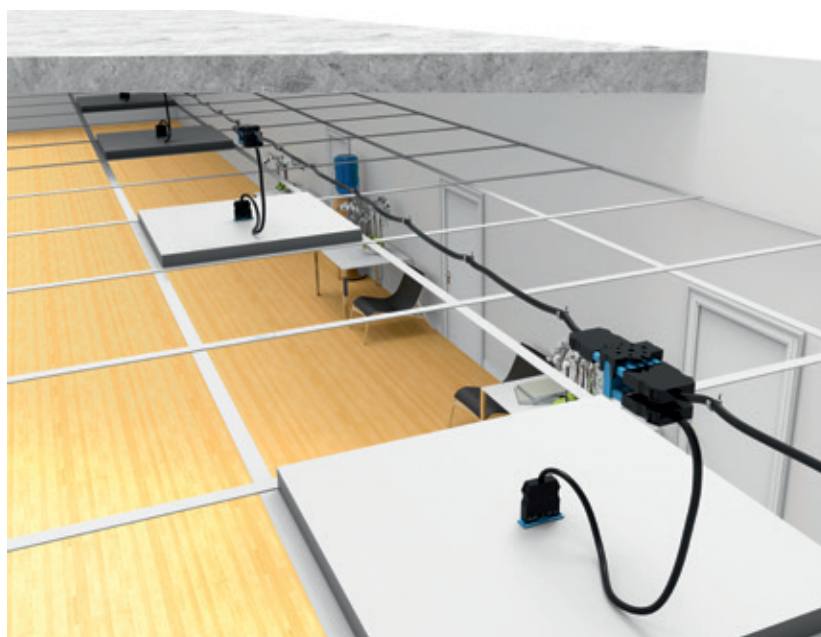

Nr.	Betegnelse	Bestill.nr.	EAN-nr.
1	Tilslutningskabel, fri ende - hun, blå	Se kabeloversigt for længder, side 15	
2	Mellemkabel, han - hun, blå	Se kabeloversigt for længder, side 15	
3	h-blok med 3. låsepal, blå	770-993	4045454853433
4	Monteringsbeslag	770-625	4017332755399