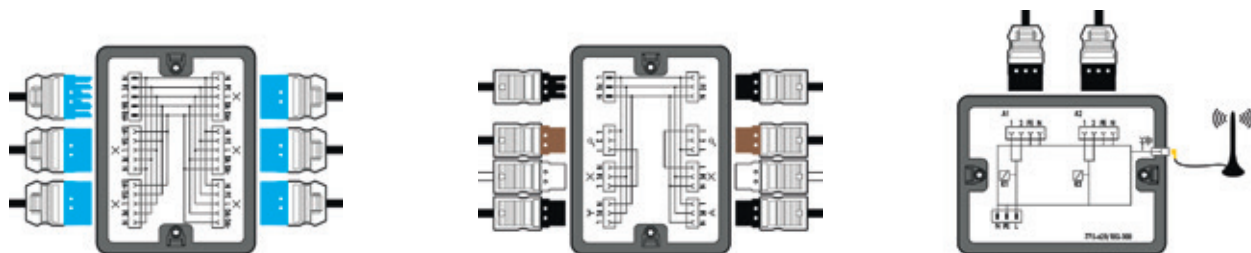

INSTALLATION MED WINSTA® BOKS

- standardboks til distribution

Nr.	Betegnelse	Bestill.nr.	EAN-nr.
1	 Forsyningsstik, hun, med trækafslutningskappe, hvid	770-123	4044918252171
2	 Forsyningsstik, hun, med trækafslutningskappe, sort	770-103	4044918252096
3	 WINSTA® BOKS*	770-631/ 106-000	4044918856676
4	 Mellemkabel, han - hun, sort	Se kabeloversigt for længder, side 14	
5	 Mellemkabel, han - hun, hvid	Se vores WINSTA®-hovedkatalog	
6	 Kanalstikkontakt med WINSTA®, til indbygning i installationskanaler eller gulvboks	Fås hos din grossist	

* Bemærk: Du kan også designe din egen WINSTA® BOKS. Kontakt WAGO Denmark for yderligere oplysninger.

INSTALLATION MED WINSTA® BOKS

- den individuelle løsning

- Over 1.300 forskellige bokse
- Udviklet til den enkelte applikation
- Konstrueret til WINSTA®-stik med op til 30 poler
- Mulighed for intern DIN-montering (timer/relæ/dæmper m.m.)