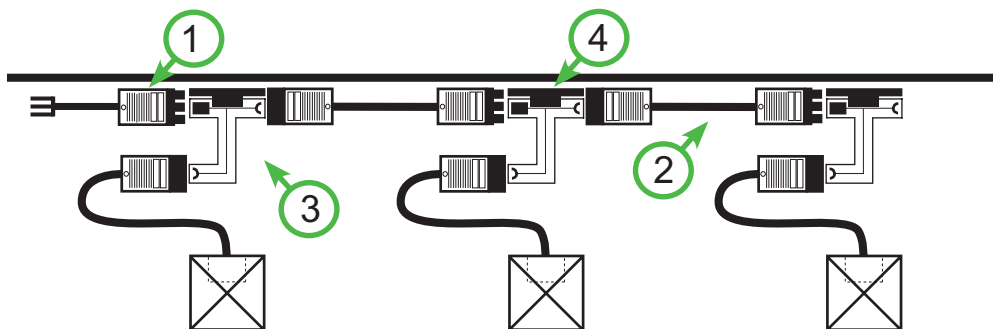

WINSTA®-systemet med sit brede produktudvalg gør det muligt at udføre mange forskellige el-installationer, både når der er tale om enkle og komplekse løsninger.

Kabling udføres hurtigt på byggepladsen, hvilket også gælder tilslutning af lysarmaturer og udtag under gulv og loft samt forsyning til forskelligt udstyr, som f.eks. varmepumper.

Vi har samlet al information om WINSTA® under ét her:

www.wago.dk/winsta

INDHOLD

WINSTA®

Installation til belysning	
T-stykke i armatur - 3-polet/230 V	4
Afgrening på loft - 3-polet/230 V	5
I fælles adgangsveje - 3-polet/230 V	6
Med dæmp - 5-polet (DALI/1-10 V)	7
Med dæmp - afgrening på loft - 5-polet (DALI/1-10 V)	8
Med DALI-sensor - afgrening på loft - 5-polet	9
Installation i installationskanaler	10
Installation med WINSTA® BOKS	
Standardboks til distribution	11
Den individuelle løsning	12
Installationsbus til KNX-applikationer	13
Kabeloversigt	14-16
Blokke og beslag	16
Installationsstikforbindelser og mellemstikforbindelser	17
Projektering	17

**FN Byen, København, hvor belysningen er udført med
WINSTA®-installationsstikforbindelser**

INSTALLATION TIL BELYSNING

- T-stykke i armatur - 3-polet/230 V

Nr.	Betegnelse	Bestill.nr.	EAN-nr.
1	 Tilslutningskabel, fri ende - hun	Se kabeloversigt for længder, side 14	
2	 Mellemkabel, han - hun	Se kabeloversigt for længder, side 14	
3	 T-stykke	770-606	4044918582087

INSTALLATION TIL BELYSNING

- afgang på loft - 3-polet/230 V

Nr.	Betegnelse	Bestill.nr.	EAN-nr.
1	 Tilslutningskabel, fri ende - hun	Se kabeloversigt for længder, side 14	
2	 Mellemkabel, han - hun	Se kabeloversigt for længder, side 14	
3	 h-blok, til montering på bygningsdel	770-635	4045454251468
4	 Monteringsbeslag	770-623	4017332755382