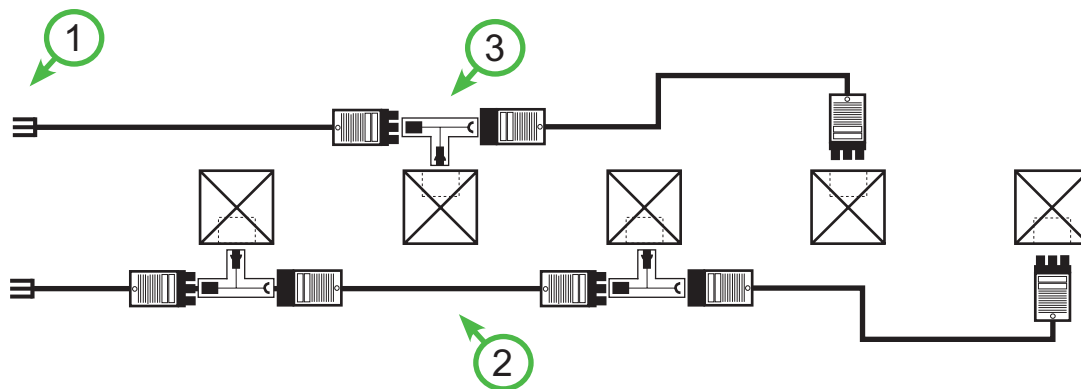

**FN Byen, København, hvor belysningen er udført med
WINSTA®-installationsstikforbindelser**

INSTALLATION TIL BELYSNING

- T-stykke i armatur - 3-polet/230 V

Nr.	Betegnelse	Bestill.nr.	EAN-nr.
1	 Tilslutningskabel, fri ende - hun	Se kabeloversigt for længder, side 14	
2	 Mellemkabel, han - hun	Se kabeloversigt for længder, side 14	
3	 T-stykke	770-606	4044918582087

INSTALLATION TIL BELYSNING

- afgang på loft - 3-polet/230 V

Nr.	Betegnelse	Bestill.nr.	EAN-nr.
1	 Tilslutningskabel, fri ende - hun	Se kabeloversigt for længder, side 14	
2	 Mellemkabel, han - hun	Se kabeloversigt for længder, side 14	
3	 h-blok, til montering på bygningsdel	770-635	4045454251468
4	 Monteringsbeslag	770-623	4017332755382

INSTALLATION TIL BELYSNING

- i fælles adgangsveje - 3-polet/230 V

Nr.	Betegnelse	Bestill.nr.	EAN-nr.
1	 Tilslutningskabel, fri ende - hun	Se kabeloversigt for længder, side 14	
2	 Mellemkabel, han - hun	Se kabeloversigt for længder, side 14	
3	 T-stykke	770-606	4044918582087